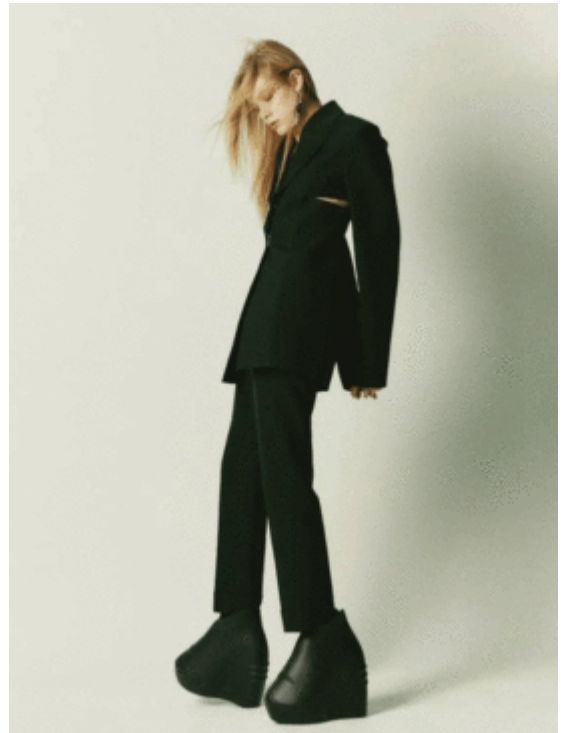

# TRUE MODELS

**Manna Serdian**

177 | 80 / 62 / 90 / 39 | Blond / Blue

## Manna Serdian

177 | 80 / 62 / 90 / 39 | Blond / Blue