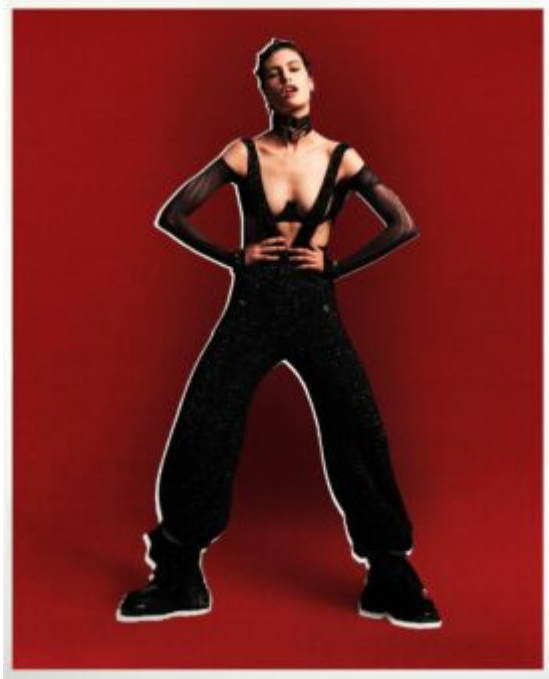

TRUE MODELS

Marta Buiko

179 | 77 / 62 / 90 / 38 | Brown / Brown