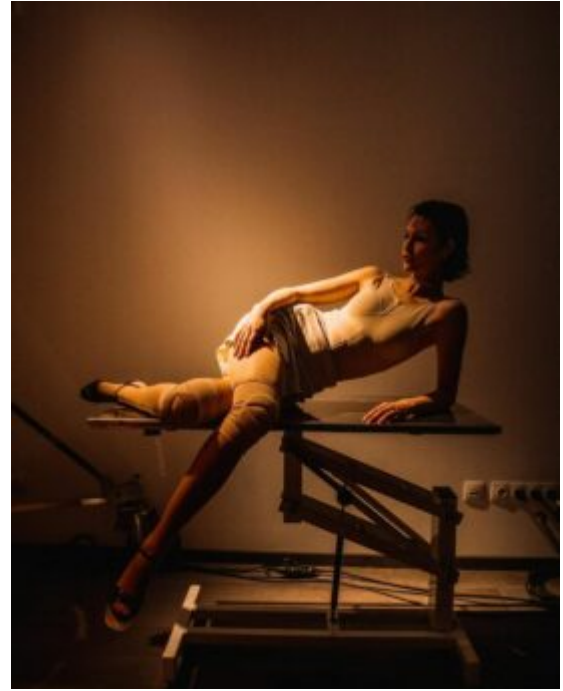

## Marta Buiko

179 | 77 / 62 / 90 / 38 | Brown / Brown

# TRUE MODELS

**Marta Buiko**

179 | 77 / 62 / 90 / 38 | Brown / Brown