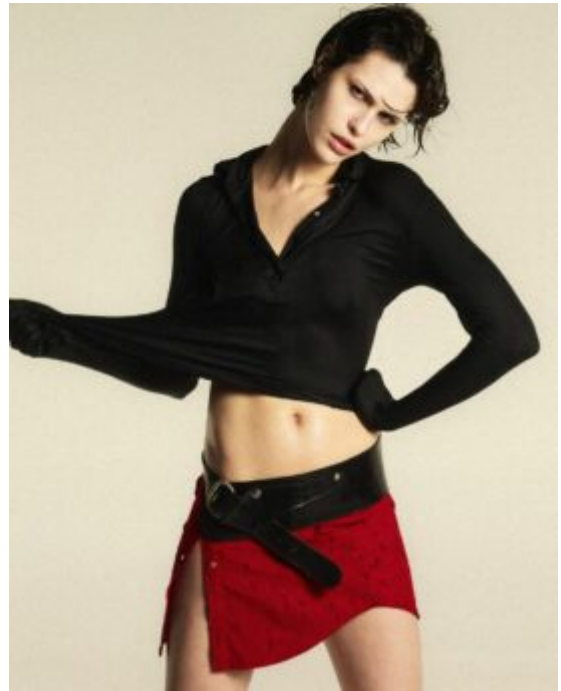

TRUE MODELS

Marta Buiko

179 | 77 / 62 / 90 / 38 | Brown / Brown