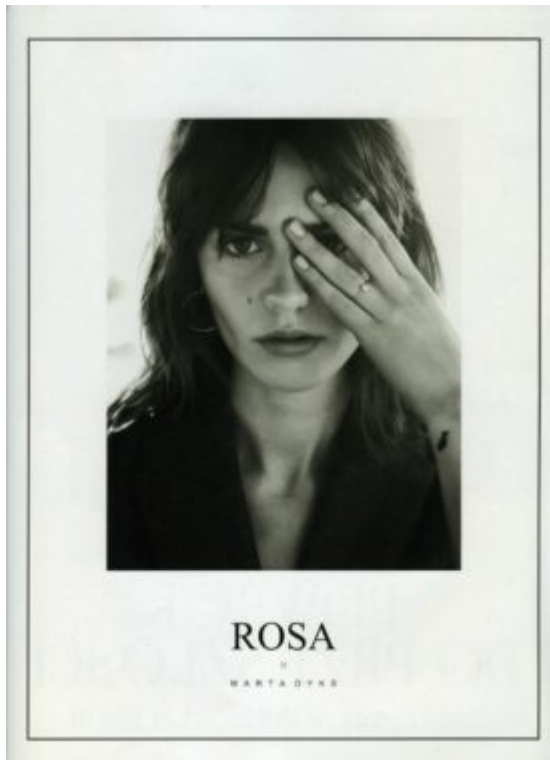

TRUE MODELS

Marta Dyks

178 | 78 / 61 / 87 / 38 | Brown / Green