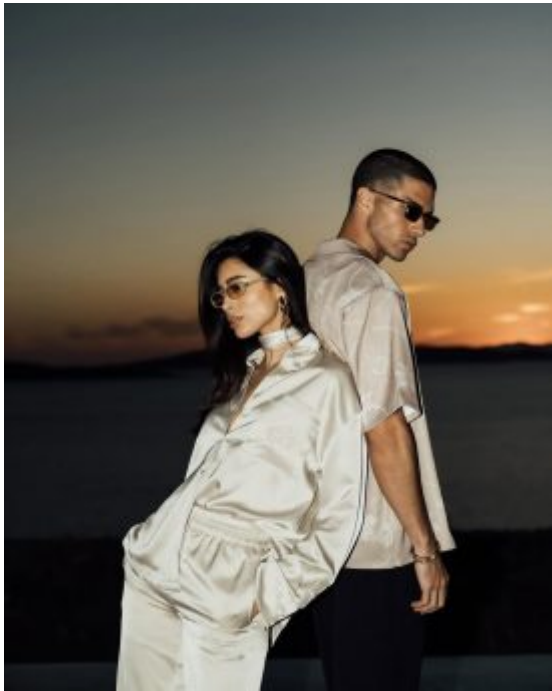

TRUE MODELS

Martina EcheGARAY

174 | 80 / 60 / 91 / 37 | Dark Brown / Brown