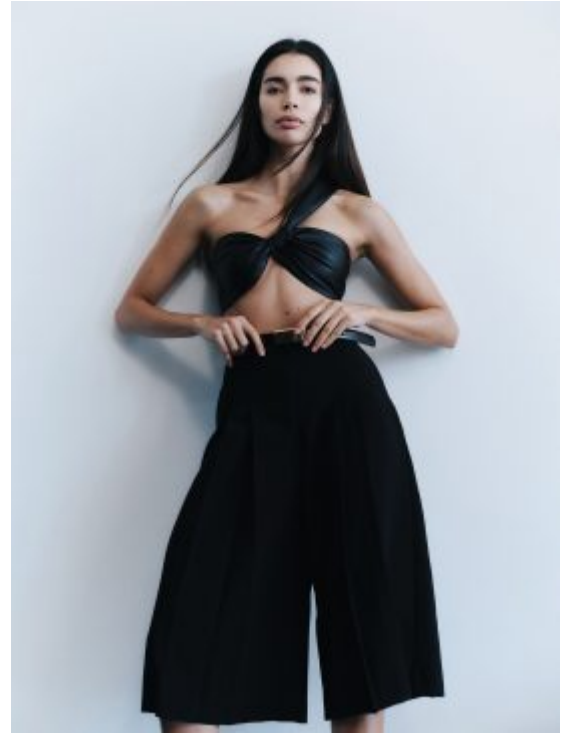

TRUE MODELS

Martina Echegaray

174 | 80 / 60 / 91 / 37 | Dark Brown / Brown