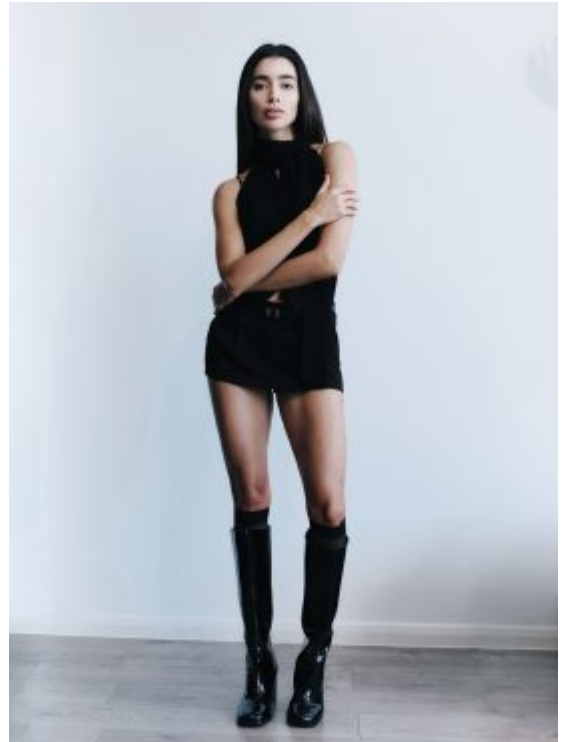

TRUE MODELS

Martina Echegaray

174 | 80 / 60 / 91 / 37 | Dark Brown / Brown