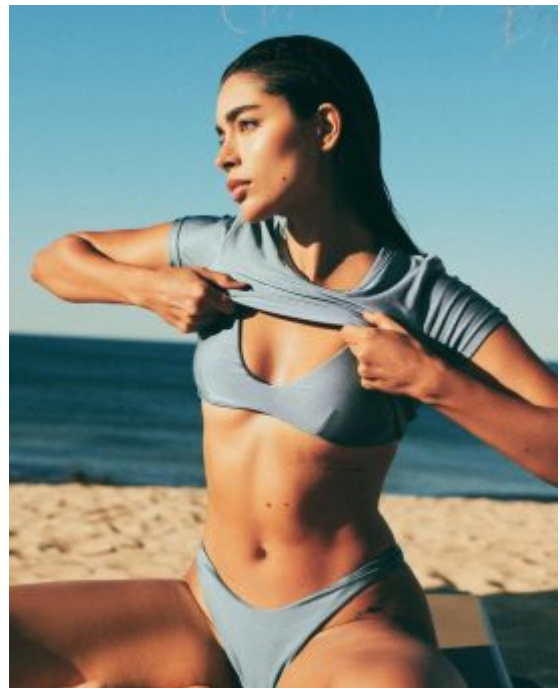

# TRUE MODELS

**Martina Echegaray**

174 | 80 / 60 / 91 / 37 | Dark Brown / Brown