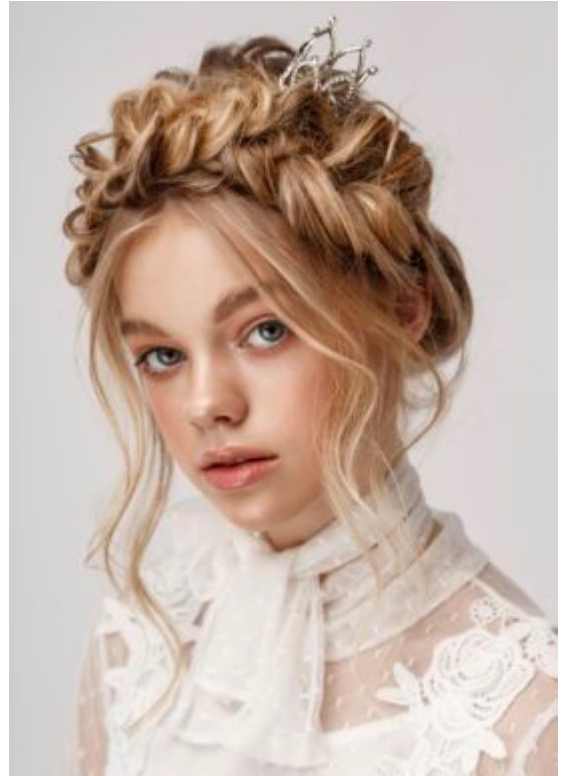

Maya

TRUE MODELS

Maya

172 | 77 / 56 / 86 / 39 | Blond / Green Gray