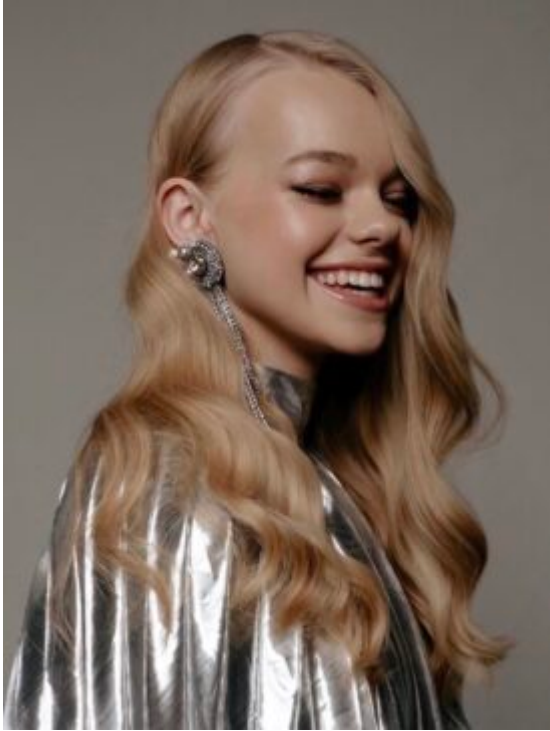

# TRUE MODELS

**Maya**

172 | 77 / 56 / 86 / 39 | Blond / Green Gray