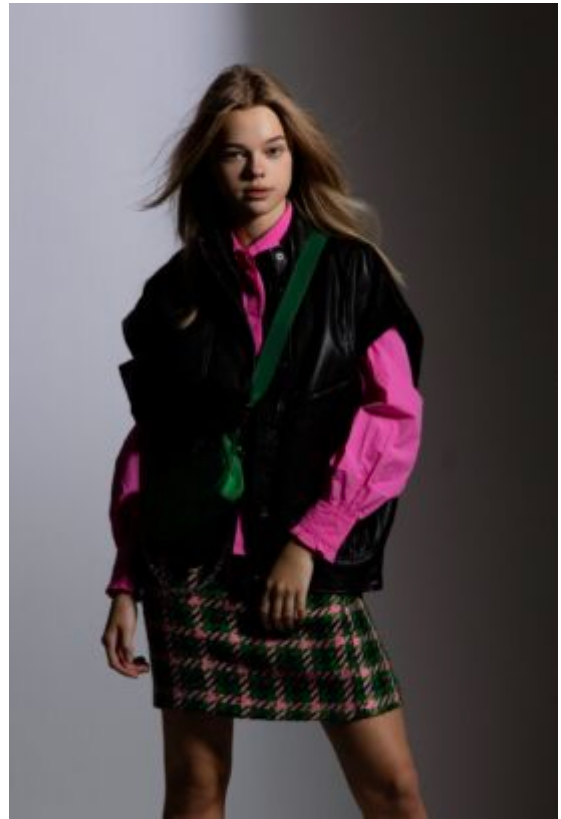

# TRUE MODELS

**Maya**

172 | 77 / 56 / 86 / 39 | Blond / Green Gray