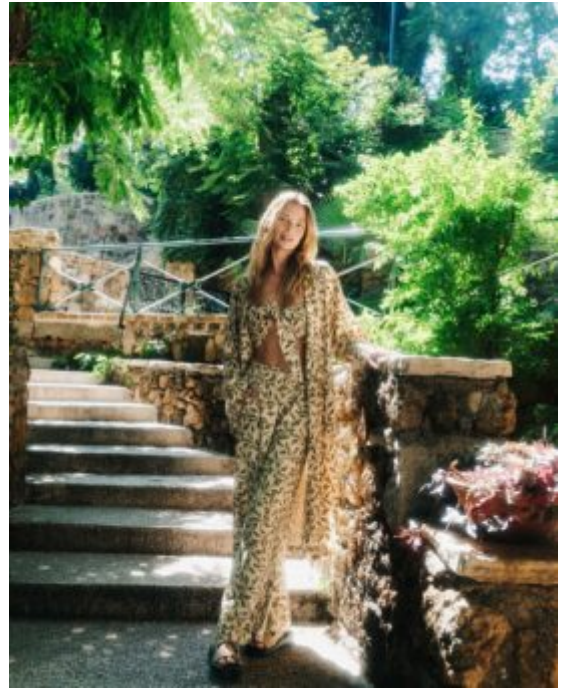

# TRUE MODELS

**Milena Zolina**

177 | 85 / 58 / 87 / 39 | Dark Blond / Grey