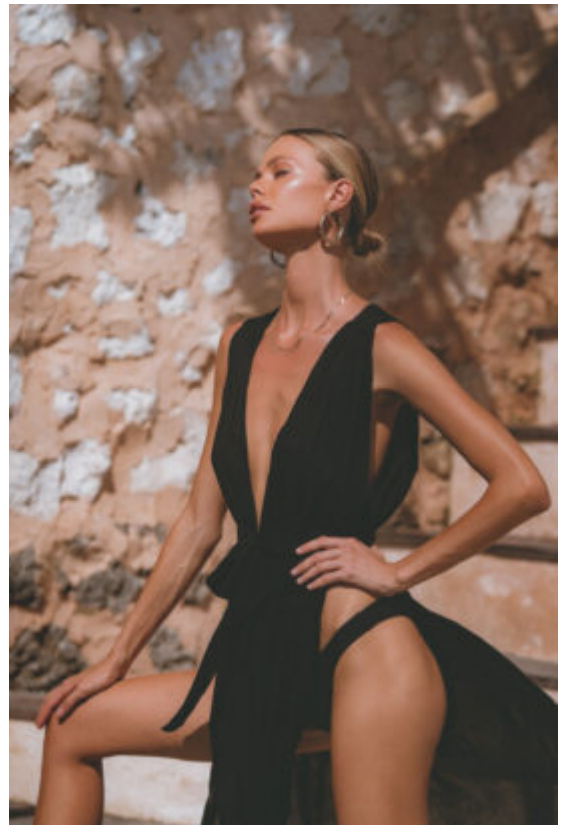

TRUE MODELS

Milena Zolina

177 | 85 / 58 / 87 / 39 | Dark Blond / Grey