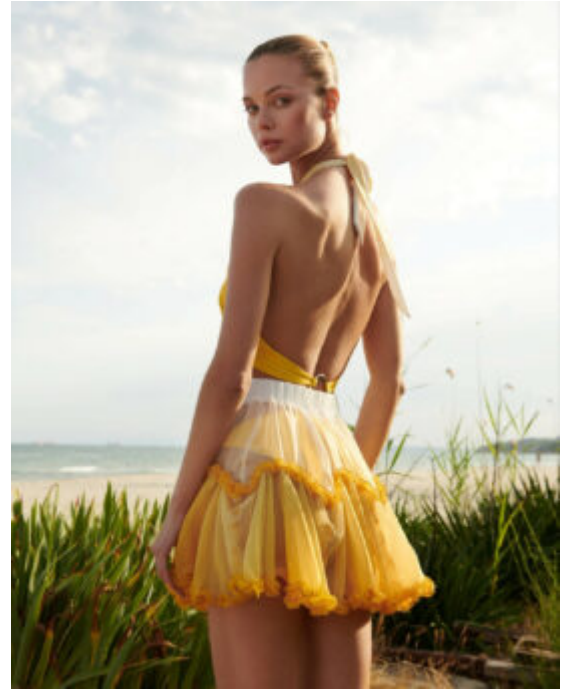

TRUE MODELS

Milena Zolina

177 | 85 / 58 / 87 / 39 | Dark Blond / Grey