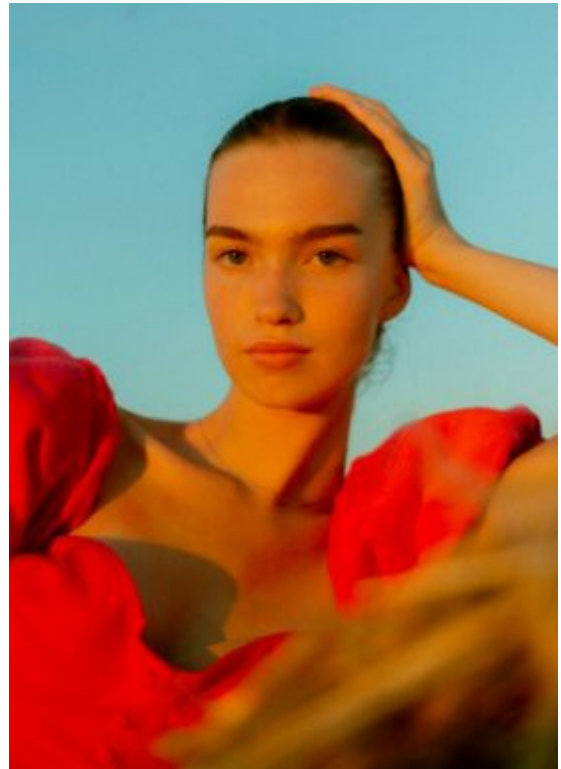

TRUE MODELS

Misia Urbanska

177 | 76 / 59 / 87 / 39 | Blond / Green

TRUE MODELS

Misia Urbanska

177 | 76 / 59 / 87 / 39 | Blond / Green

TRUE MODELS

Misia Urbanska

177 | 76 / 59 / 87 / 39 | Blond / Green

TRUE MODELS

Misia Urbanska

177 | 76 / 59 / 87 / 39 | Blond / Green

TRUE MODELS

Misia Urbanska

177 | 76 / 59 / 87 / 39 | Blond / Green

TRUE MODELS

Misia Urbanska

177 | 76 / 59 / 87 / 39 | Blond / Green

TRUE MODELS

Misia Urbanska

177 | 76 / 59 / 87 / 39 | Blond / Green

TRUE MODELS

Misia Urbanska

177 | 76 / 59 / 87 / 39 | Blond / Green