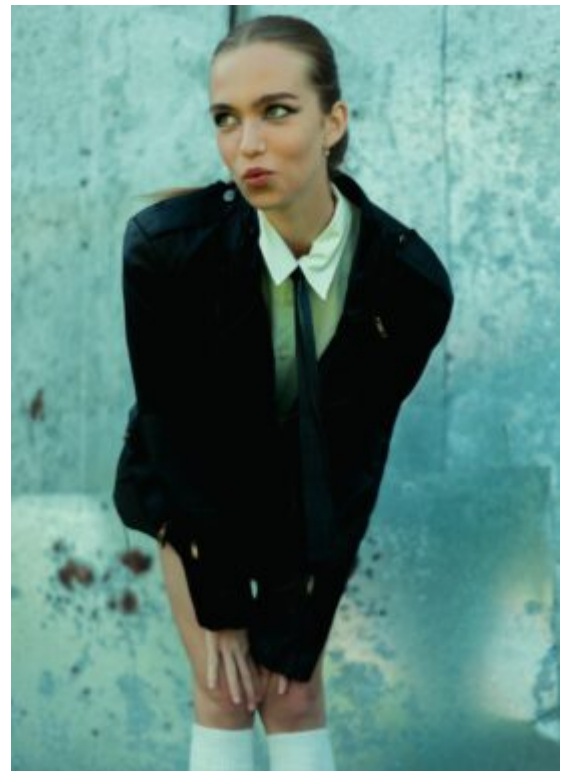

TRUE MODELS

Misia

177 | 76 / 59 / 87 / 39 | Blond / Green

TRUE MODELS

Misia

177 | 76 / 59 / 87 / 39 | Blond / Green

TRUE MODELS

Misia

177 | 76 / 59 / 87 / 39 | Blond / Green

TRUE MODELS

Misia

177 | 76 / 59 / 87 / 39 | Blond / Green

TRUE MODELS

Misia

177 | 76 / 59 / 87 / 39 | Blond / Green

TRUE MODELS

Misia

177 | 76 / 59 / 87 / 39 | Blond / Green

TRUE MODELS

Misia

177 | 76 / 59 / 87 / 39 | Blond / Green

TRUE MODELS

Misia

177 | 76 / 59 / 87 / 39 | Blond / Green