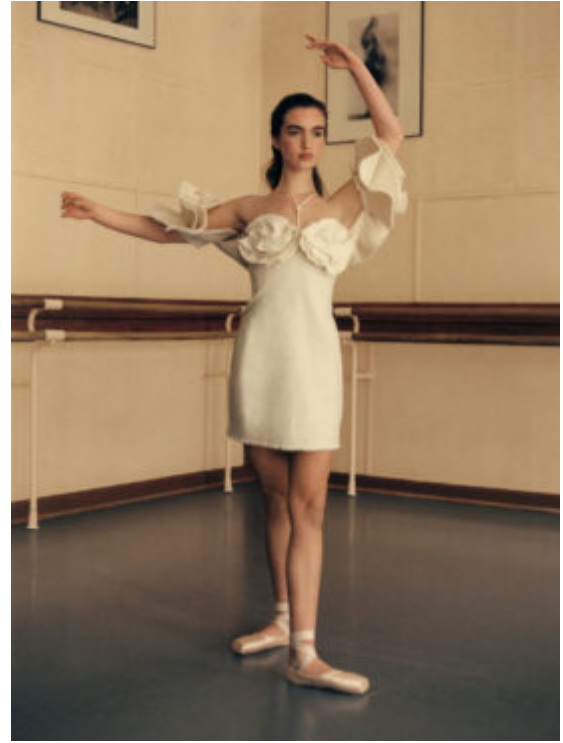

TRUE MODELS

Misia

177 | 76 / 59 / 87 / 39 | Blond / Green

TRUE MODELS

Misia

177 | 76 / 59 / 87 / 39 | Blond / Green

TRUE MODELS

Misia

177 | 76 / 59 / 87 / 39 | Blond / Green

TRUE MODELS

Misia

177 | 76 / 59 / 87 / 39 | Blond / Green

TRUE MODELS

Misia

177 | 76 / 59 / 87 / 39 | Blond / Green

TRUE MODELS