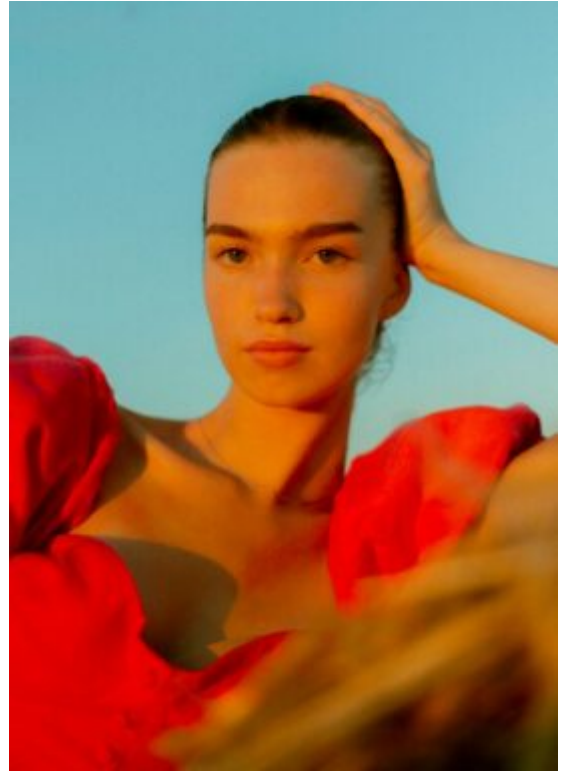

TRUE MODELS

Misia

177 | 76 / 59 / 87 / 39 | Blond / Green

TRUE MODELS

Misia

177 | 76 / 59 / 87 / 39 | Blond / Green

TRUE MODELS

Misia

177 | 76 / 59 / 87 / 39 | Blond / Green

TRUE MODELS

Misia

177 | 76 / 59 / 87 / 39 | Blond / Green

TRUE MODELS

Misia

177 | 76 / 59 / 87 / 39 | Blond / Green

TRUE MODELS

Misia

177 | 76 / 59 / 87 / 39 | Blond / Green

TRUE MODELS

Misia

177 | 76 / 59 / 87 / 39 | Blond / Green

TRUE MODELS

Misia

177 | 76 / 59 / 87 / 39 | Blond / Green