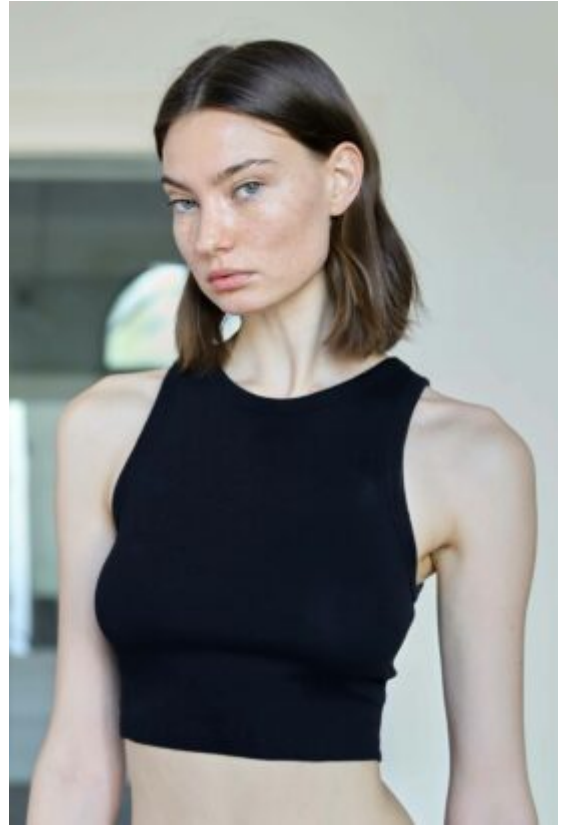

TRUE MODELS

Mos

180 | 86 / 56 / 89 / 40.5 | Brown / Green

TRUE MODELS

Mos

180 | 86 / 56 / 89 / 40.5 | Brown / Green