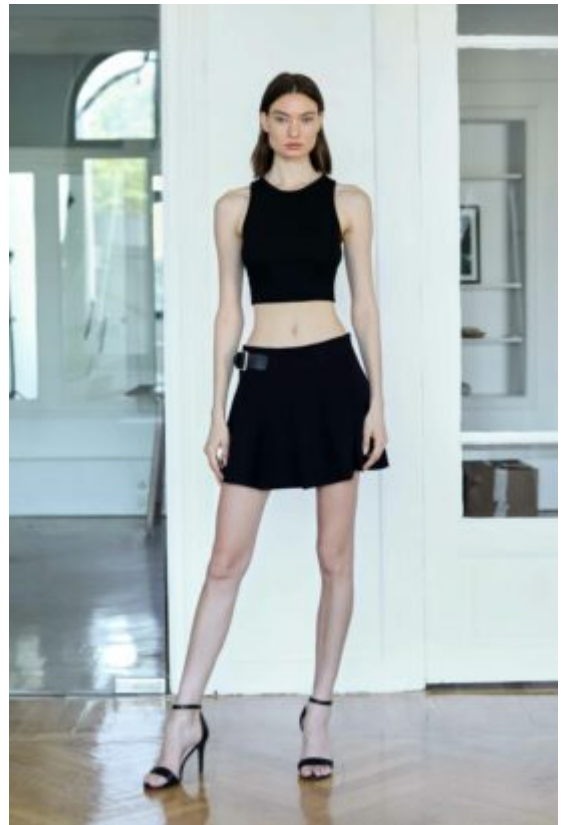

TRUE MODELS

Mos

180 | 86 / 56 / 89 / 40.5 | Brown / Green

TRUE MODELS

Mos

180 | 86 / 56 / 89 / 40.5 | Brown / Green