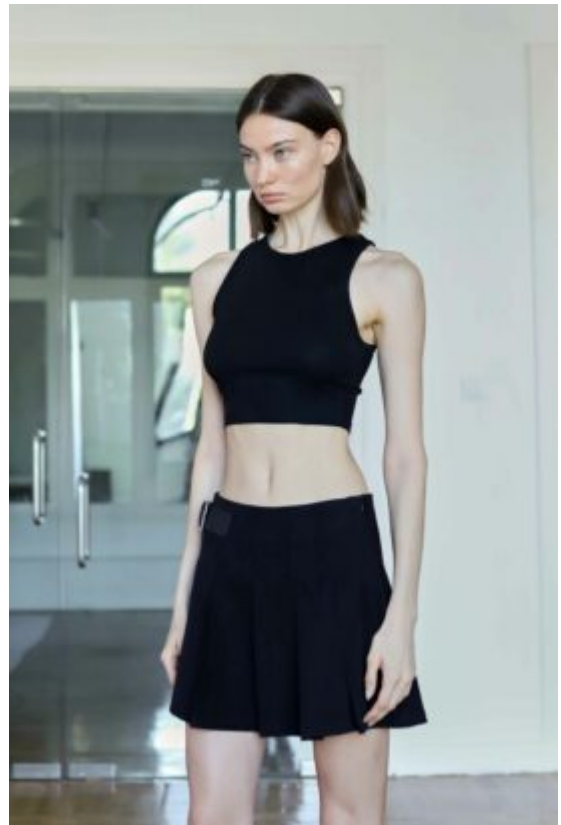

# TRUE MODELS

**Mos**

180 | 86 / 56 / 89 / 40.5 | Brown / Green