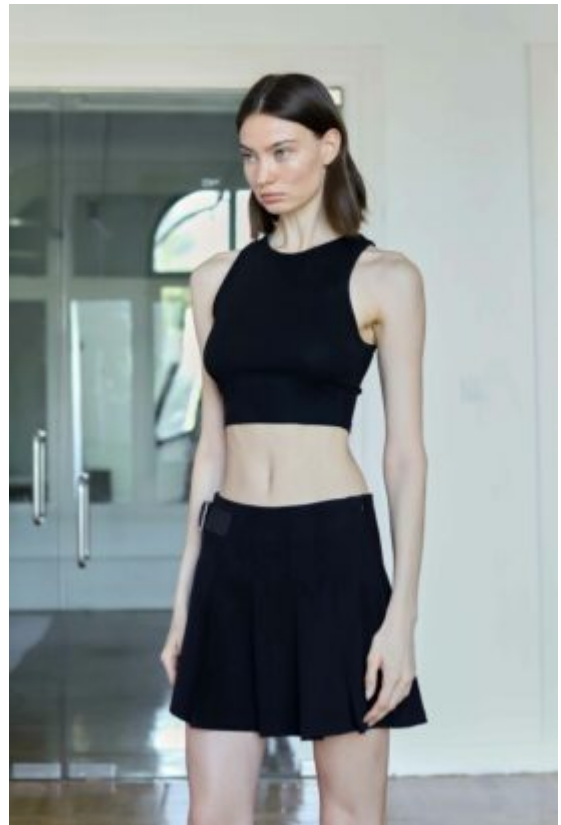

TRUE MODELS

Mos

180 | 86 / 56 / 89 / 40.5 | Brown / Green

TRUE MODELS

Mos

180 | 86 / 56 / 89 / 40.5 | Brown / Green