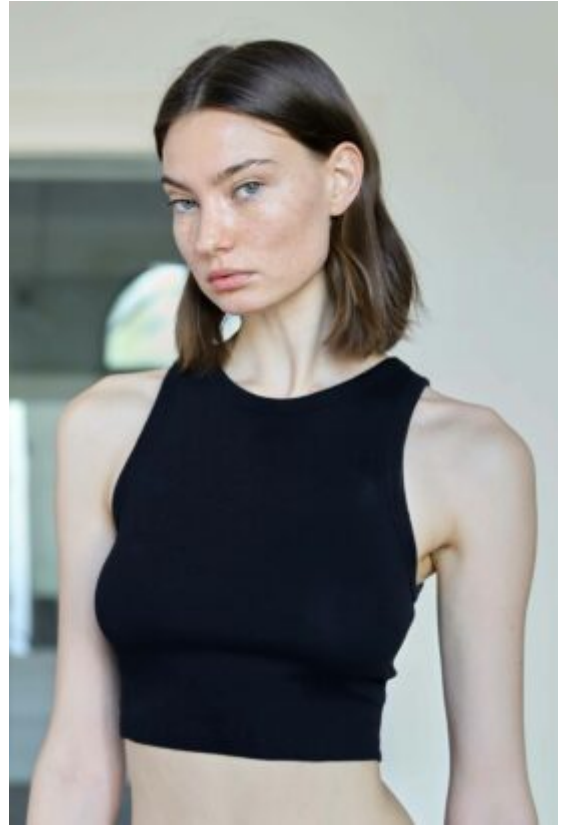

# TRUE MODELS

**Mos**

180 | 86 / 56 / 89 / 40.5 | Brown / Green