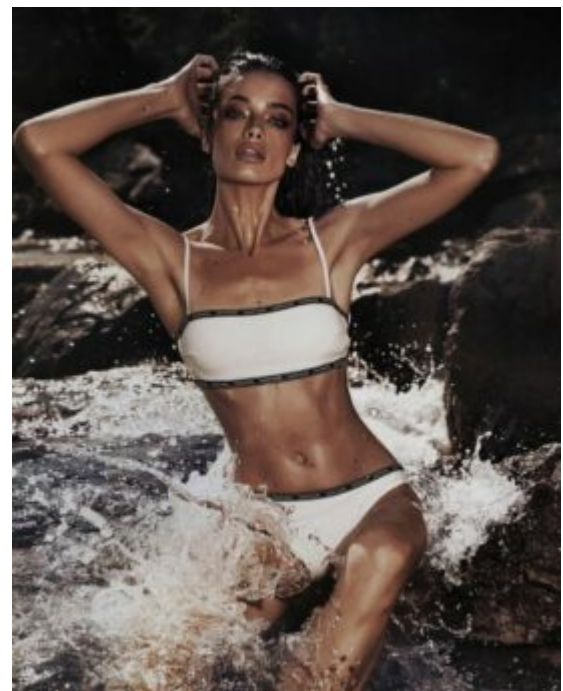

# TRUE MODELS

**Nadja Marinkovic**

175 | 84 / 60 / 89 / 39 | Brown / Blue