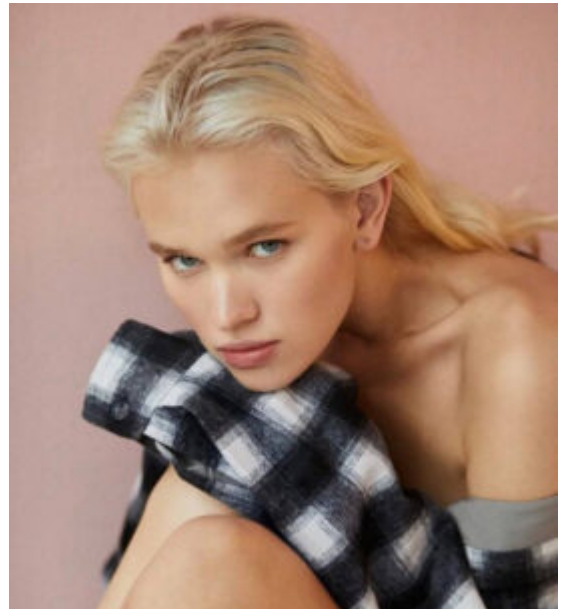

TRUE MODELS

Nadya

181 | 86 / 60 / 91 / 39.5 | Blond / Blue Green