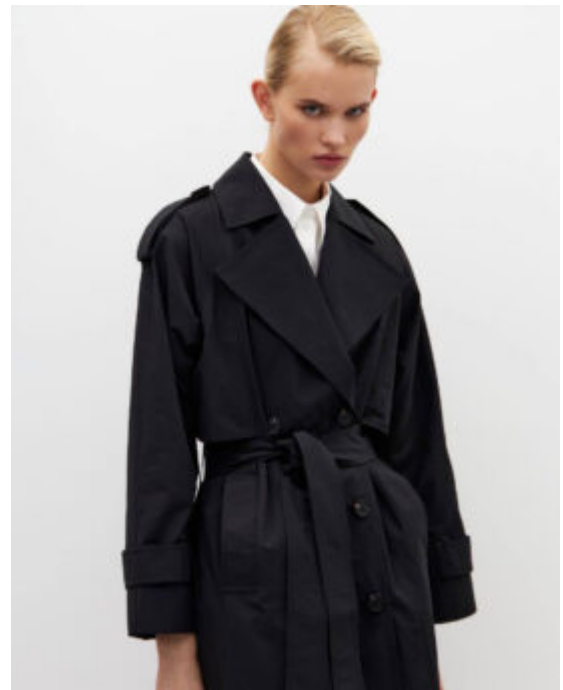

TRUE MODELS

Nadya

181 | 86 / 60 / 91 / 39.5 | Blond / Blue Green