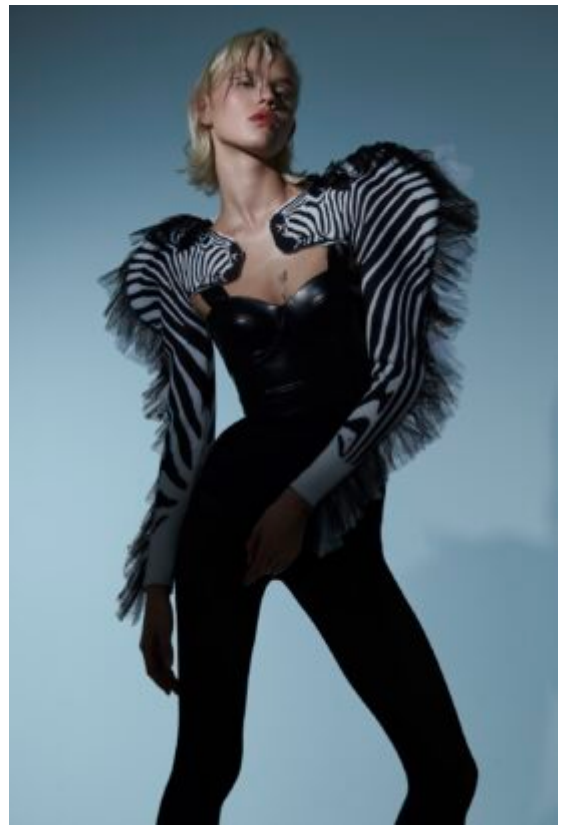

## Nadya

181 | 86 / 60 / 91 / 39.5 | Blond / Blue Green

# TRUE MODELS

**Nadya**

181 | 86 / 60 / 91 / 39.5 | Blond / Blue Green