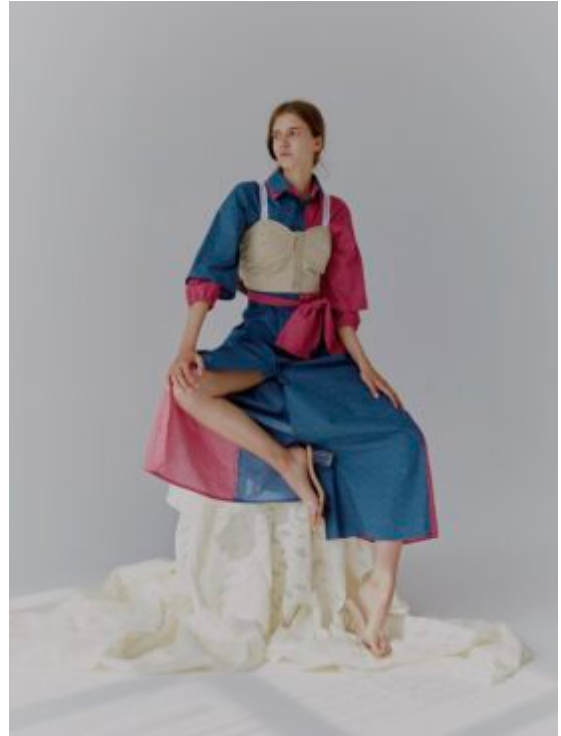

TRUE MODELS

Nala Nadolna

175 | 83 / 60 / 87 / 38.5 | Brown / Blue

TRUE MODELS

Nala Nadolna

175 | 83 / 60 / 87 / 38.5 | Brown / Blue

TRUE MODELS

Nala Nadolna

175 | 83 / 60 / 87 / 38.5 | Brown / Blue

TRUE MODELS

Nala Nadolna

175 | 83 / 60 / 87 / 38.5 | Brown / Blue