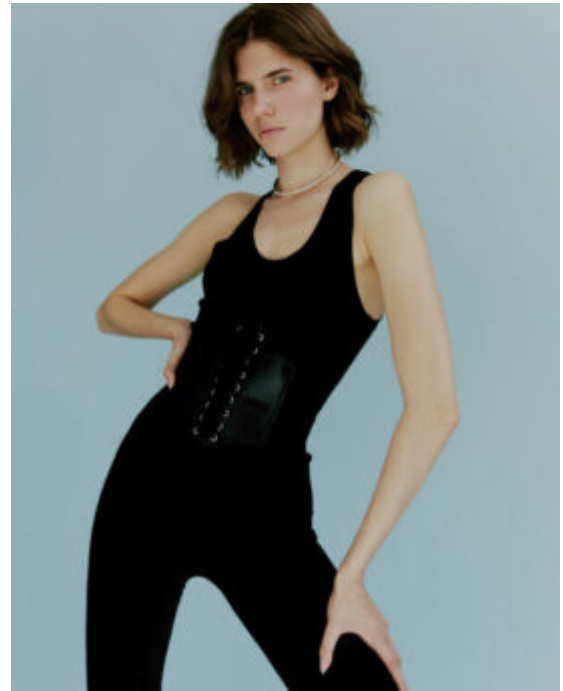

TRUE MODELS

Nala Nadolna

175 | 83 / 60 / 87 / 38.5 | Brown / Blue

TRUE MODELS

Nala Nadolna

175 | 83 / 60 / 87 / 38.5 | Brown / Blue

TRUE MODELS

Nala Nadolna

175 | 83 / 60 / 87 / 38.5 | Brown / Blue

TRUE MODELS

Nala Nadolna

175 | 83 / 60 / 87 / 38.5 | Brown / Blue