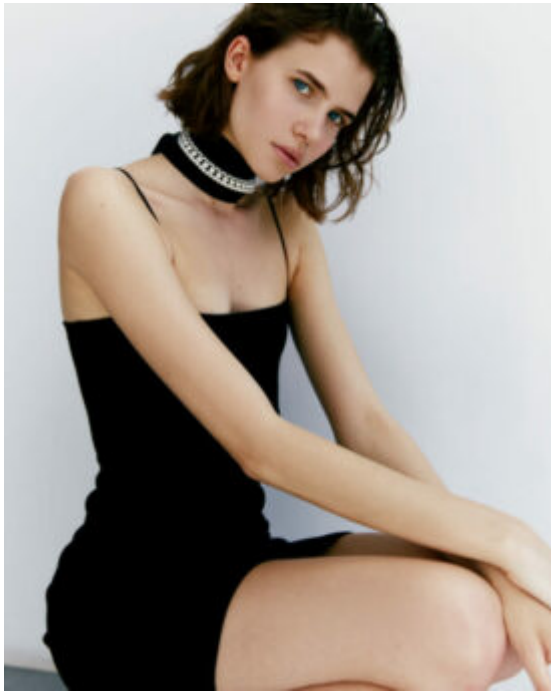

TRUE MODELS

Nala Nadolna

175 | 83 / 60 / 87 / 38.5 | Brown / Blue

TRUE MODELS

Nala Nadolna

175 | 83 / 60 / 87 / 38.5 | Brown / Blue

TRUE MODELS

Nala Nadolna

175 | 83 / 60 / 87 / 38.5 | Brown / Blue

TRUE MODELS

Nala Nadolna

175 | 83 / 60 / 87 / 38.5 | Brown / Blue