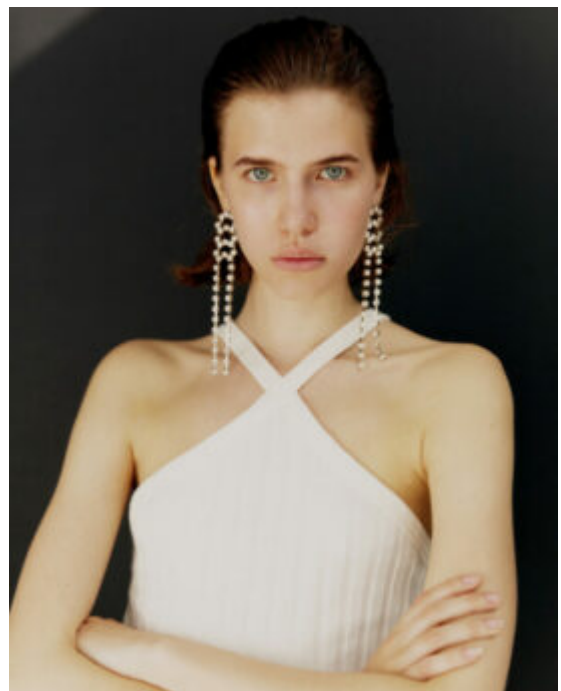

TRUE MODELS

Nala Nadolna

175 | 83 / 60 / 87 / 38.5 | Brown / Blue

TRUE MODELS

Nala Nadolna

175 | 83 / 60 / 87 / 38.5 | Brown / Blue

TRUE MODELS

Nala Nadolna

175 | 83 / 60 / 87 / 38.5 | Brown / Blue

TRUE MODELS

Nala Nadolna

175 | 83 / 60 / 87 / 38.5 | Brown / Blue