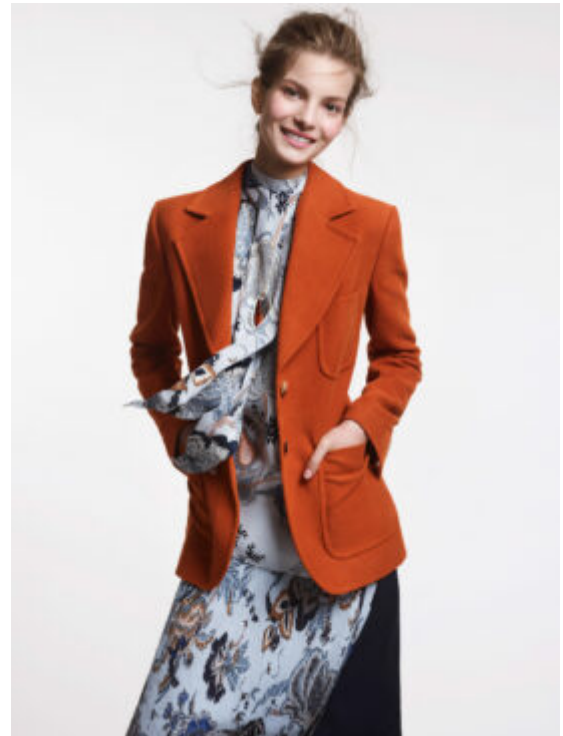

Nastya Zhuleva

TRUE MODELS

Nastya Zhuleva

178 | 84 / 59 / 90.5 / 38.5 | Brown / Brown