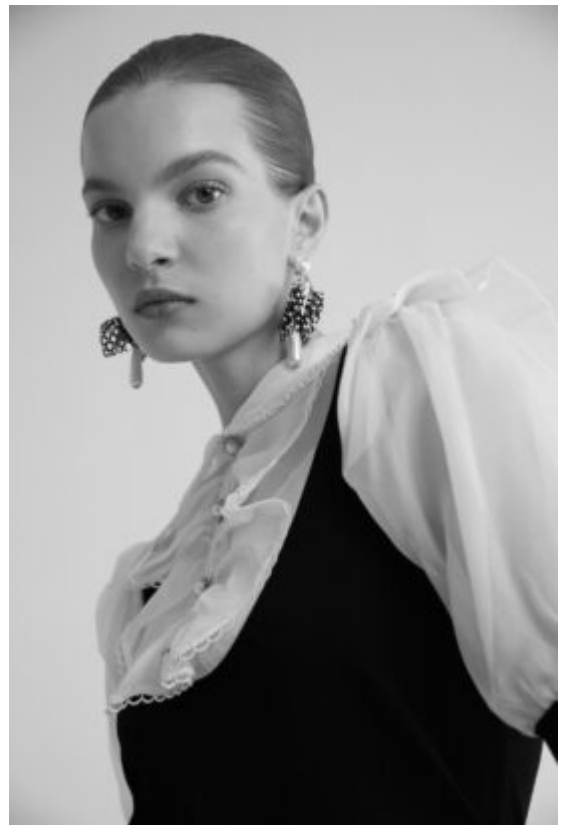

TRUE MODELS

Nastya Zhuleva

178 | 84 / 59 / 90.5 / 38.5 | Brown / Brown