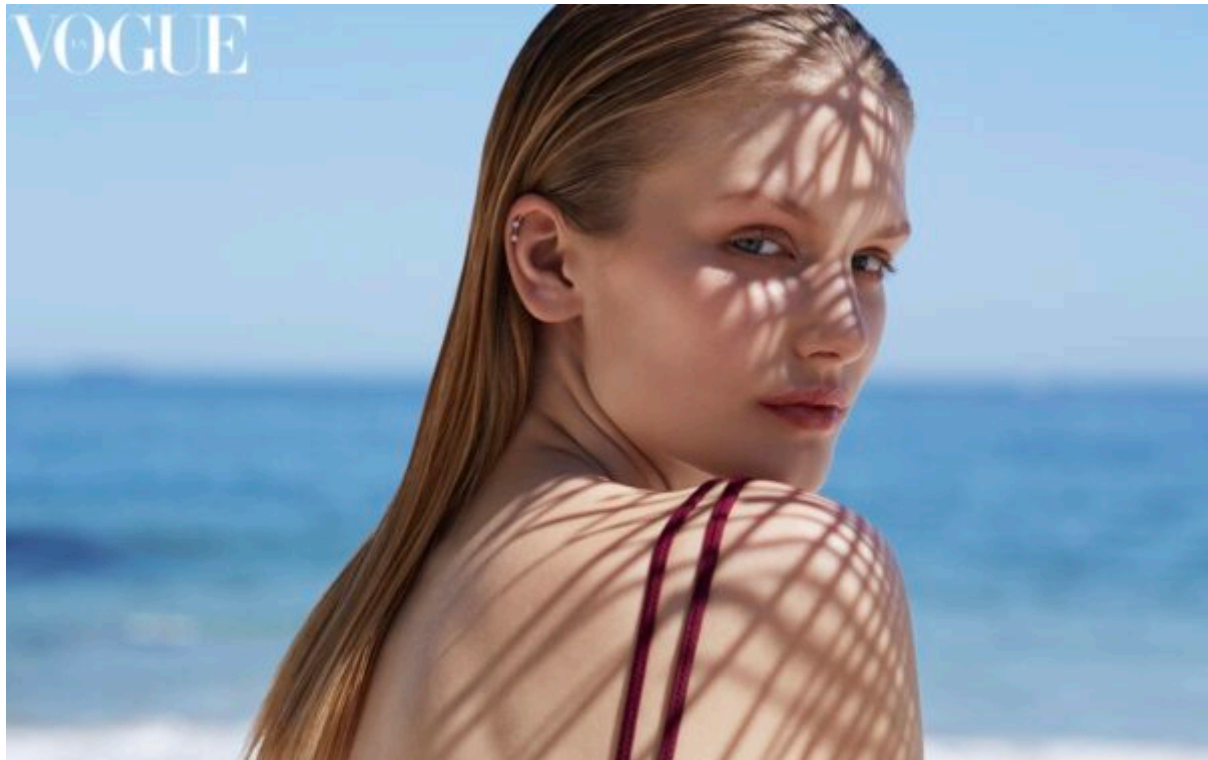

TRUE MODELS

Nathalie Aurel Blenderman

176 | 81 / 61 / 89 / 41.5 | Blond / Blue

TRUE MODELS

Nathalie Aurel Blenderman

176 | 81 / 61 / 89 / 41.5 | Blond / Blue

TRUE MODELS

Nathalie Aurel Blenderman