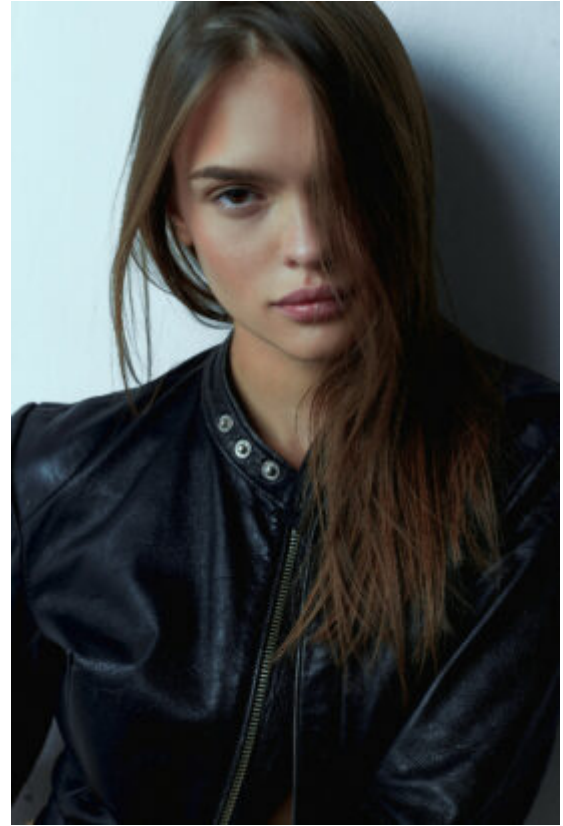

# TRUE MODELS

**Natta**

176 | 90 / 62 / 93 / 39 | Light Brown / Brown

# TRUE MODELS

## Natta

176 | 90 / 62 / 93 / 39 | Light Brown / Brown