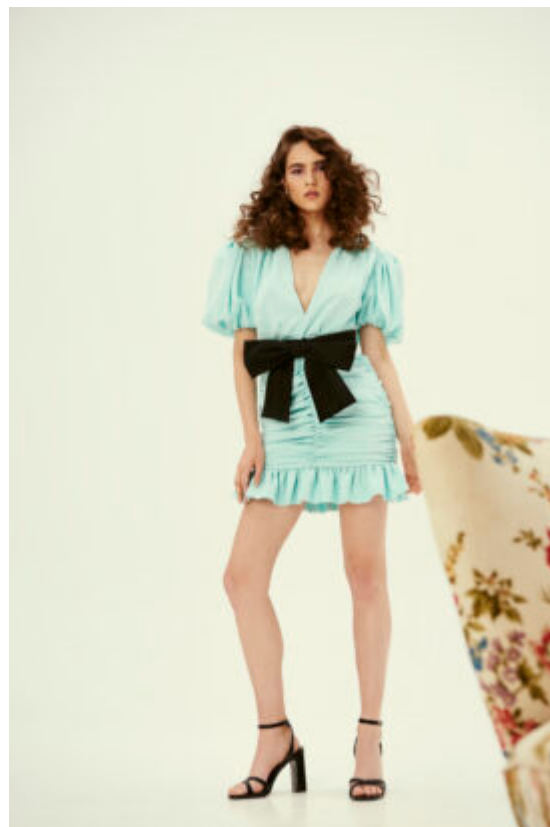

TRUE MODELS

Nika Sabaleuskaya

176 | 85 / 66 / 94 / 39 | Dark Brown / Blue Gray

TRUE MODELS

Nika Sabaleuskaya

176 | 85 / 66 / 94 / 39 | Dark Brown / Blue Gray

TRUE MODELS

Nika Sabaleuskaya

176 | 85 / 66 / 94 / 39 | Dark Brown / Blue Gray