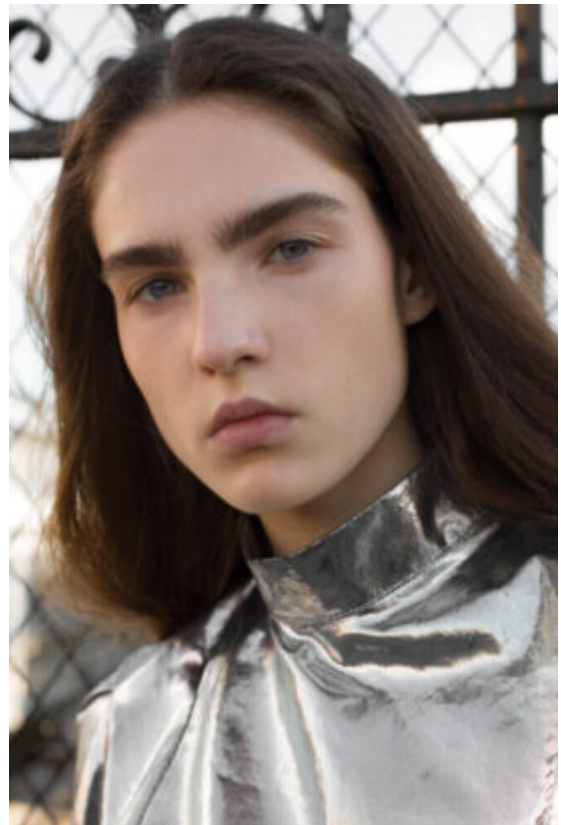

TRUE MODELS

Nika

176 | 85 / 66 / 94 / 39 | Dark Brown / Blue Gray

TRUE MODELS

Nika

176 | 85 / 66 / 94 / 39 | Dark Brown / Blue Gray

TRUE MODELS

Nika

176 | 85 / 66 / 94 / 39 | Dark Brown / Blue Gray

TRUE MODELS

Nika

176 | 85 / 66 / 94 / 39 | Dark Brown / Blue Gray

TRUE MODELS

Nika

176 | 85 / 66 / 94 / 39 | Dark Brown / Blue Gray

TRUE MODELS