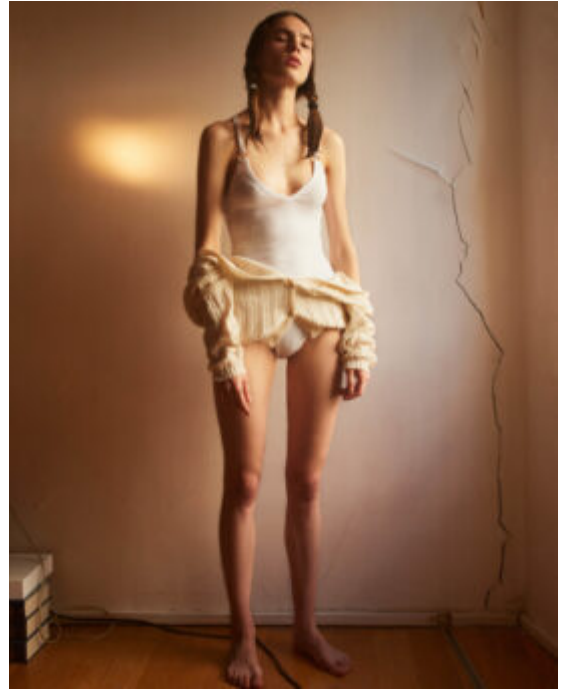

TRUE MODELS

Nika

176 | 85 / 66 / 94 / 39 | Dark Brown / Blue Gray

TRUE MODELS

Nika

176 | 85 / 66 / 94 / 39 | Dark Brown / Blue Gray

TRUE MODELS

Nika

176 | 85 / 66 / 94 / 39 | Dark Brown / Blue Gray

TRUE MODELS

Nika

176 | 85 / 66 / 94 / 39 | Dark Brown / Blue Gray

TRUE MODELS

Nika

176 | 85 / 66 / 94 / 39 | Dark Brown / Blue Gray

TRUE MODELS