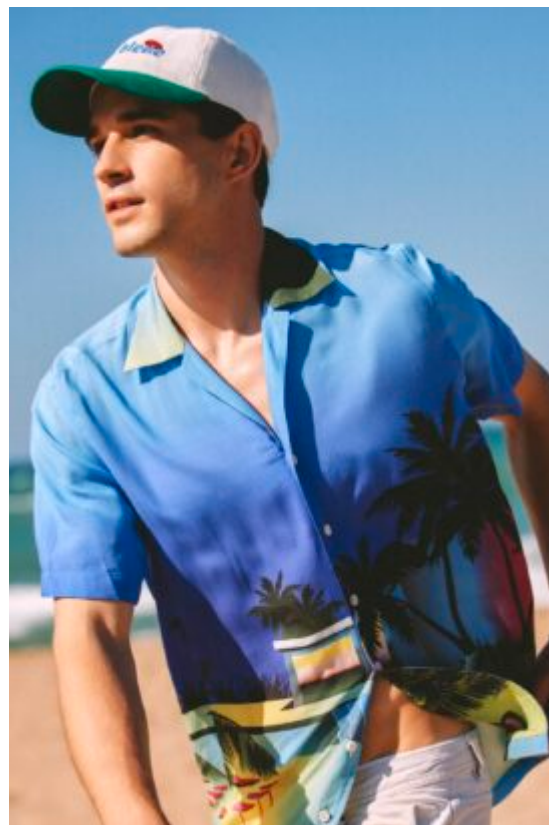

# TRUE MODELS

**Nikolay Bulanov**

186 | 96 / 79 / 89 / 44 | Black / Brown