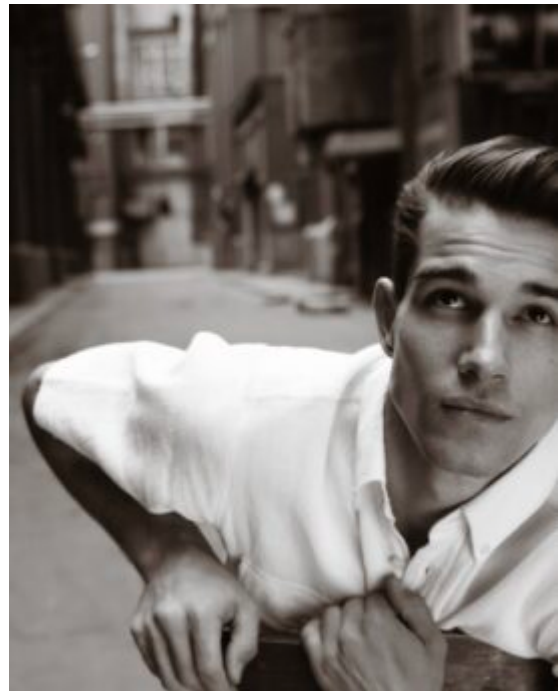

# TRUE MODELS

**Nikolay Bulanov**

186 | 96 / 79 / 89 / 44 | Black / Brown