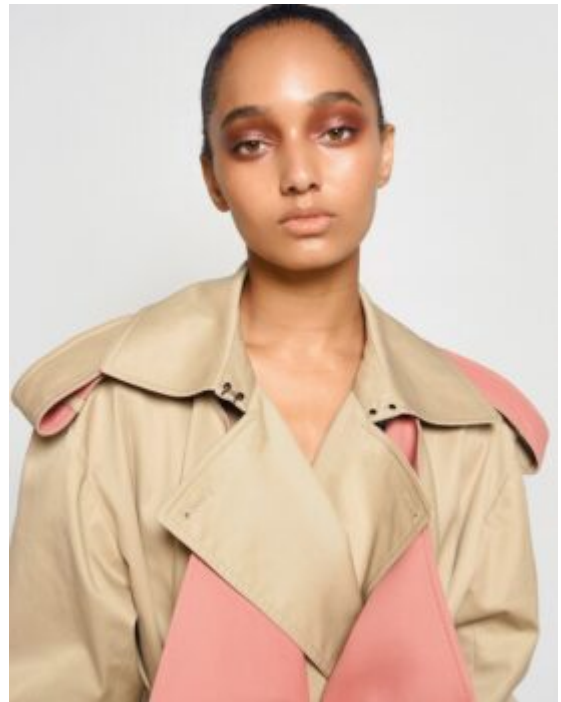

TRUE MODELS

Noa Labbe

178 | 81 / 61 / 89 / 40 | Black / Brown

TRUE MODELS

Noa Labbe

178 | 81 / 61 / 89 / 40 | Black / Brown

TRUE MODELS

Noa Labbe

178 | 81 / 61 / 89 / 40 | Black / Brown

TRUE MODELS

Noa Labbe

178 | 81 / 61 / 89 / 40 | Black / Brown

TRUE MODELS

Noa Labbe

178 | 81 / 61 / 89 / 40 | Black / Brown

TRUE MODELS

Noa Labbe

178 | 81 / 61 / 89 / 40 | Black / Brown

TRUE MODELS

Noa Labbe

178 | 81 / 61 / 89 / 40 | Black / Brown

TRUE MODELS