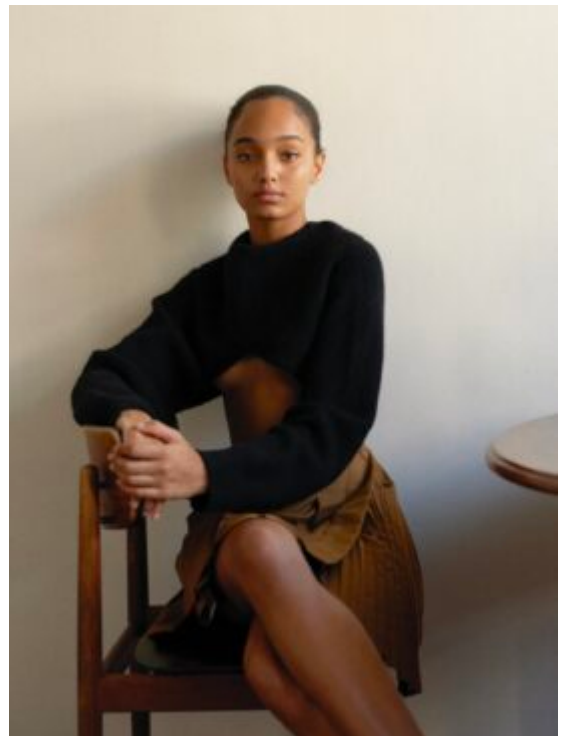

TRUE MODELS

Noa Labbe

178 | 81 / 61 / 89 / 40 | Black / Brown