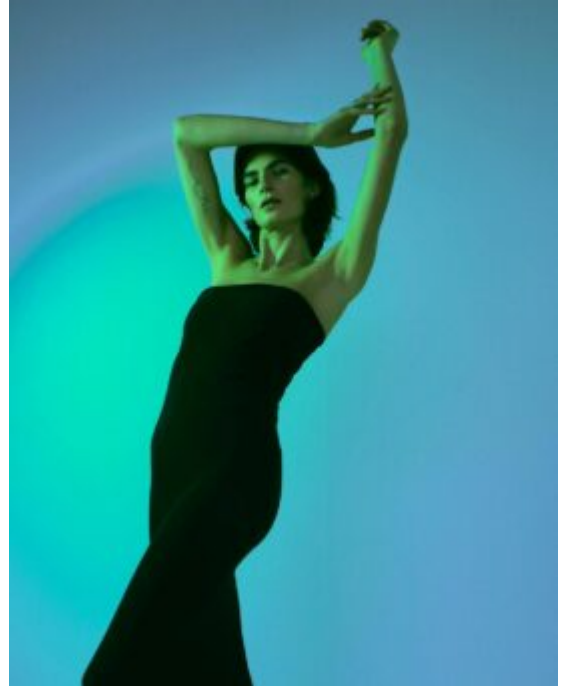

TRUE MODELS

Nouk Torsing

178 | 80 / 62 / 88 / 39 | Dark Blond / Blue Gray