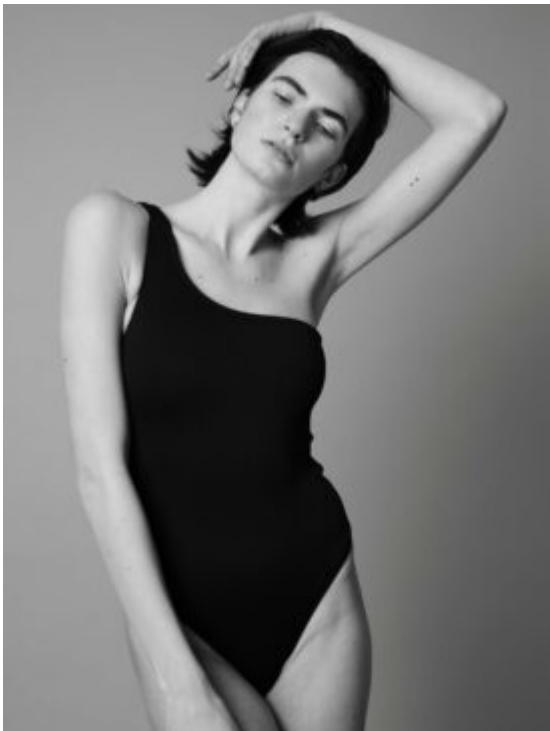

TRUE MODELS

Nouk Torsing

178 | 80 / 62 / 88 / 39 | Dark Blond / Blue Gray