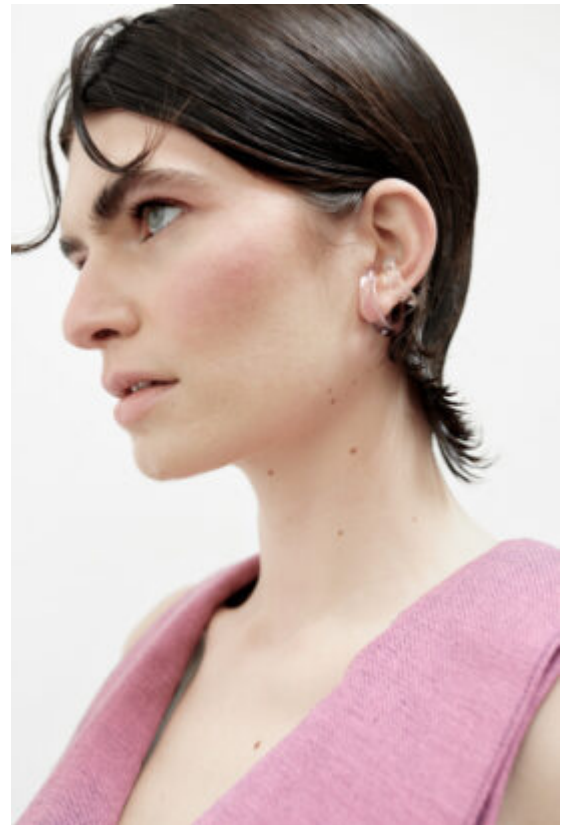

TRUE MODELS

Nouk Torsing

178 | 80 / 62 / 88 / 39 | Dark Blond / Blue Gray