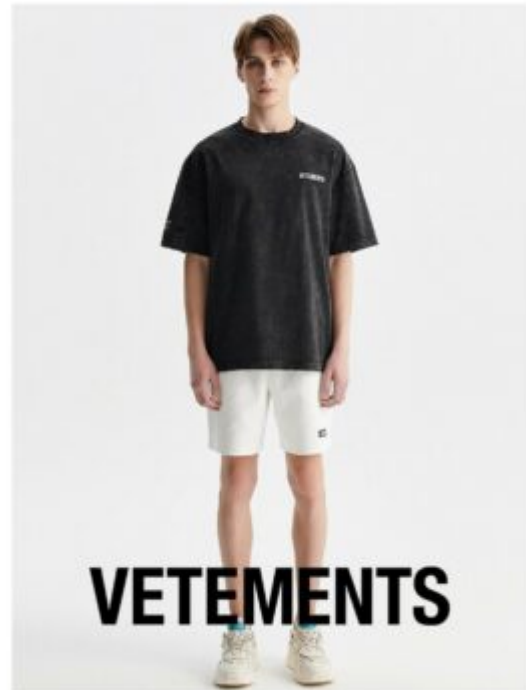

TRUE MODELS

Desigual.

Ogi

190 | 97 / 76 / 95 / 45 | Light Brown / Blue

TRUE MODELS

Ogi

190 | 97 / 76 / 95 / 45 | Light Brown / Blue

TRUE MODELS

Ogi

190 | 97 / 76 / 95 / 45 | Light Brown / Blue

TRUE MODELS

Ogi

190 | 97 / 76 / 95 / 45 | Light Brown / Blue

TRUE MODELS

Ogi

190 | 97 / 76 / 95 / 45 | Light Brown / Blue