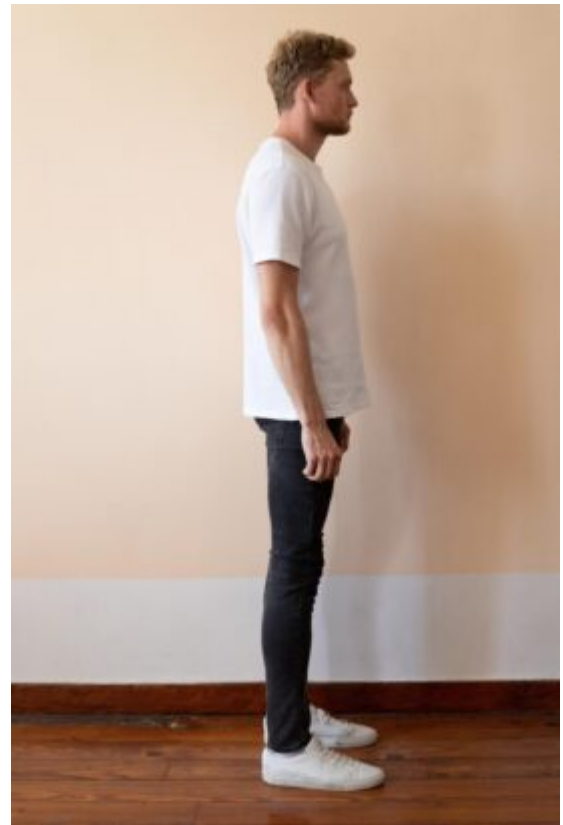

TRUE MODELS

Oliver

189CM | 96CM / 82CM / 98CM / 45EU | BLONDE / BLUE

TRUE MODELS

Oliver

189CM | 96CM / 82CM / 98CM / 45EU | BLONDE / BLUE

TRUE MODELS