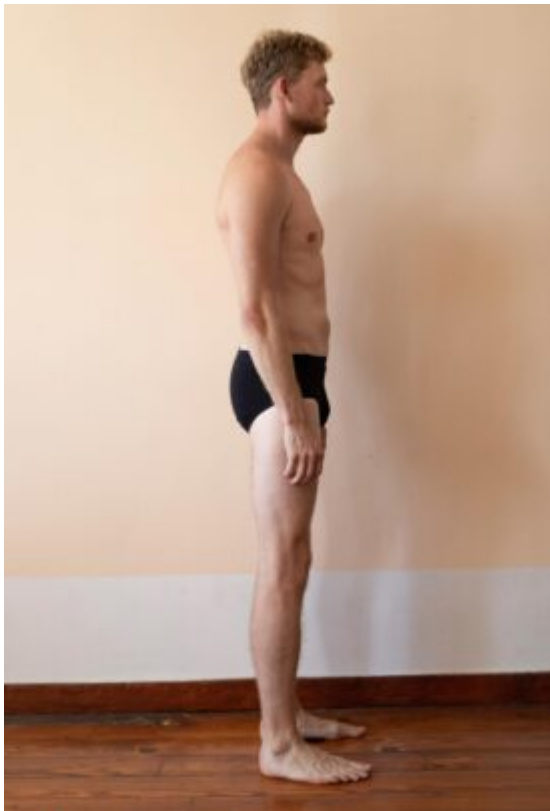

TRUE MODELS

Oliver

189CM | 96CM / 82CM / 98CM / 45EU | BLONDE / BLUE

TRUE MODELS

Oliver

189CM | 96CM / 82CM / 98CM / 45EU | BLONDE / BLUE

TRUE MODELS