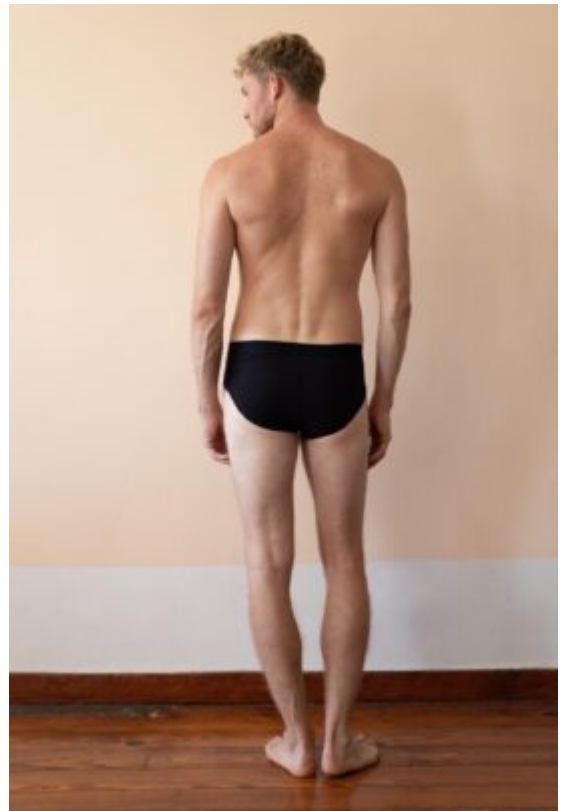

TRUE MODELS

Oliver

189CM | 96CM / 82CM / 98CM / 45EU | BLONDE / BLUE

TRUE MODELS

Oliver

189CM | 96CM / 82CM / 98CM / 45EU | BLONDE / BLUE

TRUE MODELS