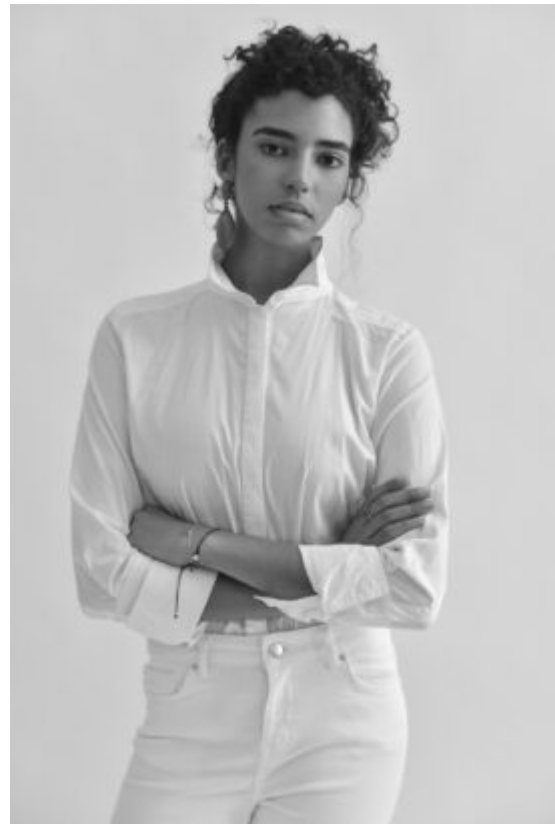

# TRUE MODELS

**Oumaima**

177 | 84 / 65 / 90 / 39,5 | Black / Brown