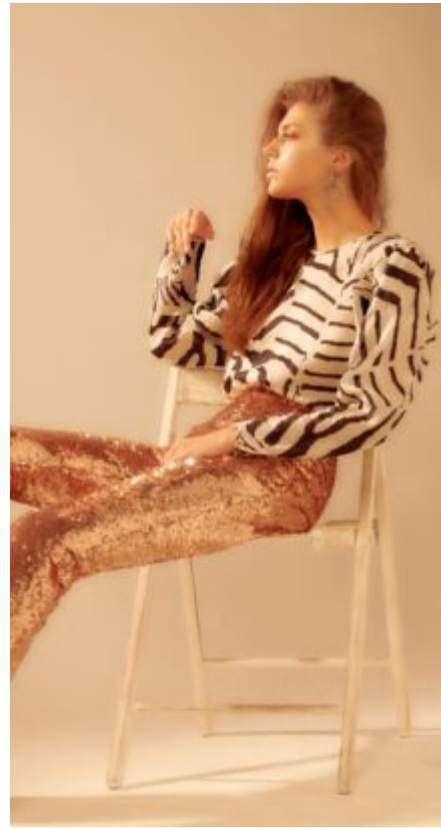

TRUE MODELS

Oxana Z

177CM | 86CM / 57CM / 90CM / 40EU | DARKBLONDE / GREEN

TRUE MODELS

Oxana Z

177CM | 86CM / 57CM / 90CM / 40EU | DARKBLONDE / GREEN

TRUE MODELS

Oxana Z

177CM | 86CM / 57CM / 90CM / 40EU | DARKBLONDE / GREEN

TRUE MODELS

Oxana Z

177CM | 86CM / 57CM / 90CM / 40EU | DARKBLONDE / GREEN

TRUE MODELS

Oxana Z

177CM | 86CM / 57CM / 90CM / 40EU | DARKBLONDE / GREEN

TRUE MODELS

Oxana Z

177CM | 86CM / 57CM / 90CM / 40EU | DARKBLONDE / GREEN