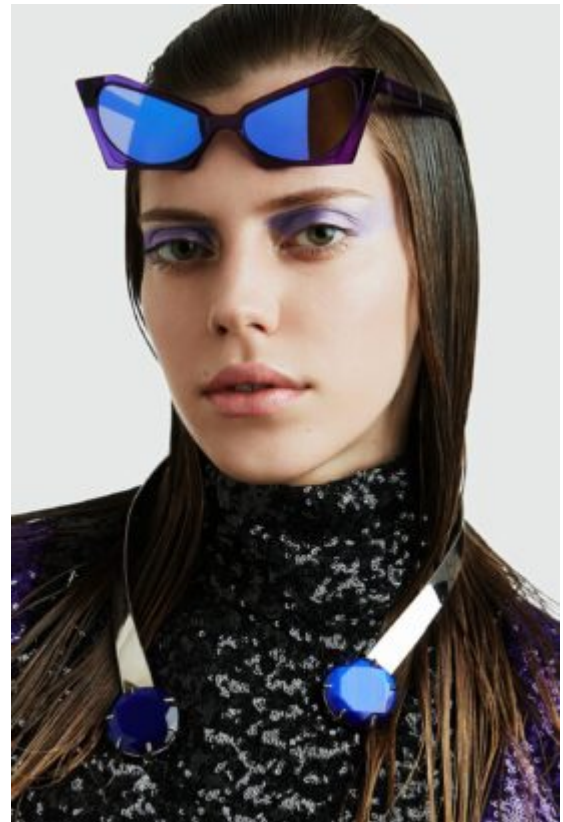

TRUE MODELS

Oxana Z

177CM | 86CM / 57CM / 90CM / 40EU | DARKBLONDE / GREEN

TRUE MODELS

Oxana Z

177CM | 86CM / 57CM / 90CM / 40EU | DARKBLONDE / GREEN

TRUE MODELS

Oxana Z

177CM | 86CM / 57CM / 90CM / 40EU | DARKBLONDE / GREEN

TRUE MODELS

Oxana Z

177CM | 86CM / 57CM / 90CM / 40EU | DARKBLONDE / GREEN

TRUE MODELS

Oxana Z

177CM | 86CM / 57CM / 90CM / 40EU | DARKBLONDE / GREEN

TRUE MODELS

Oxana Z

177CM | 86CM / 57CM / 90CM / 40EU | DARKBLONDE / GREEN