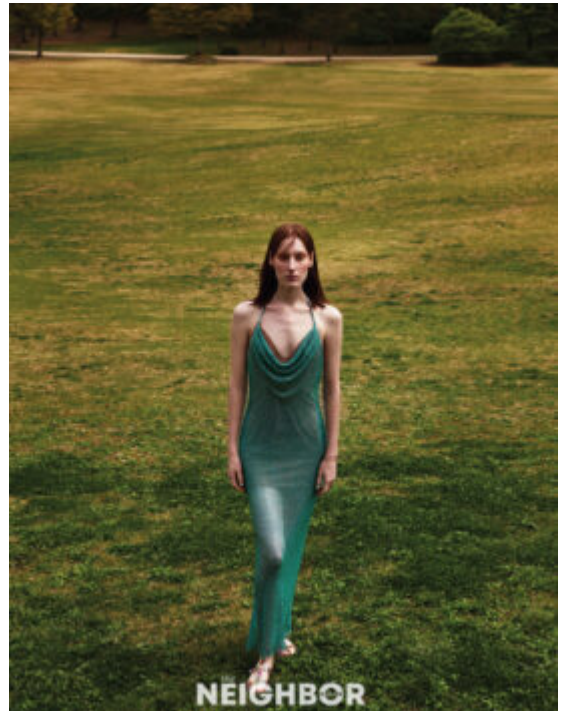

TRUE MODELS

Panni Eberhardt

177 | 76 / 59 / 89 / 39 | Red / Blue

TRUE MODELS

Panni Eberhardt

177 | 76 / 59 / 89 / 39 | Red / Blue

TRUE MODELS

Panni Eberhardt

177 | 76 / 59 / 89 / 39 | Red / Blue

TRUE MODELS

Panni Eberhardt

177 | 76 / 59 / 89 / 39 | Red / Blue

TRUE MODELS

Panni Eberhardt

177 | 76 / 59 / 89 / 39 | Red / Blue

TRUE MODELS

Panni Eberhardt

177 | 76 / 59 / 89 / 39 | Red / Blue

TRUE MODELS