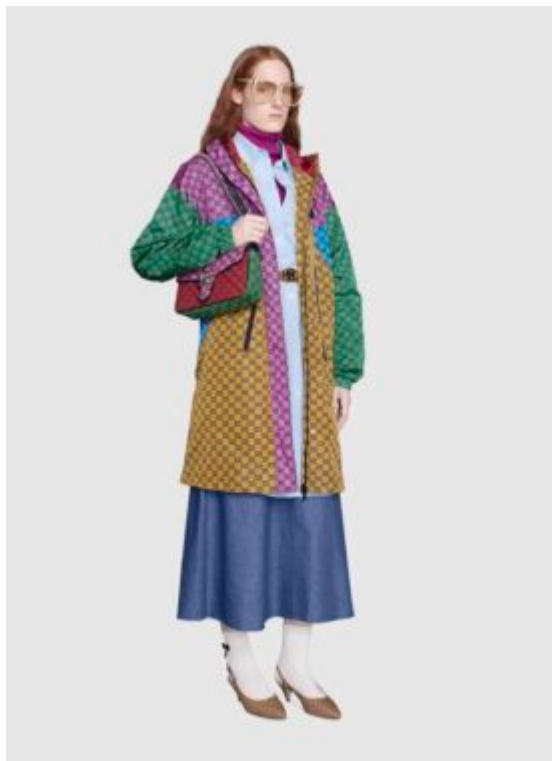

TRUE MODELS

Panni Eberhardt

177 | 76 / 59 / 89 / 39 | Red / Blue

TRUE MODELS

Panni Eberhardt

177 | 76 / 59 / 89 / 39 | Red / Blue

TRUE MODELS

Panni Eberhardt

177 | 76 / 59 / 89 / 39 | Red / Blue

TRUE MODELS

Panni Eberhardt

177 | 76 / 59 / 89 / 39 | Red / Blue

TRUE MODELS

Panni Eberhardt

177 | 76 / 59 / 89 / 39 | Red / Blue

TRUE MODELS

Panni Eberhardt

177 | 76 / 59 / 89 / 39 | Red / Blue

TRUE MODELS