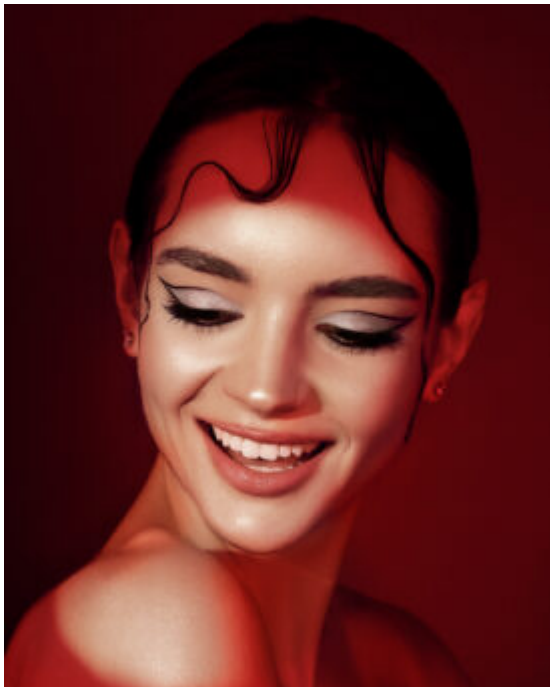

TRUE MODELS

Paulina Frankowska

180 | 84 / 61 / 89 / 41 | Brown / Brown

TRUE MODELS

Paulina Frankowska

180 | 84 / 61 / 89 / 41 | Brown / Brown

TRUE MODELS

Paulina Frankowska

180 | 84 / 61 / 89 / 41 | Brown / Brown

TRUE MODELS

Paulina Frankowska

180 | 84 / 61 / 89 / 41 | Brown / Brown

TRUE MODELS