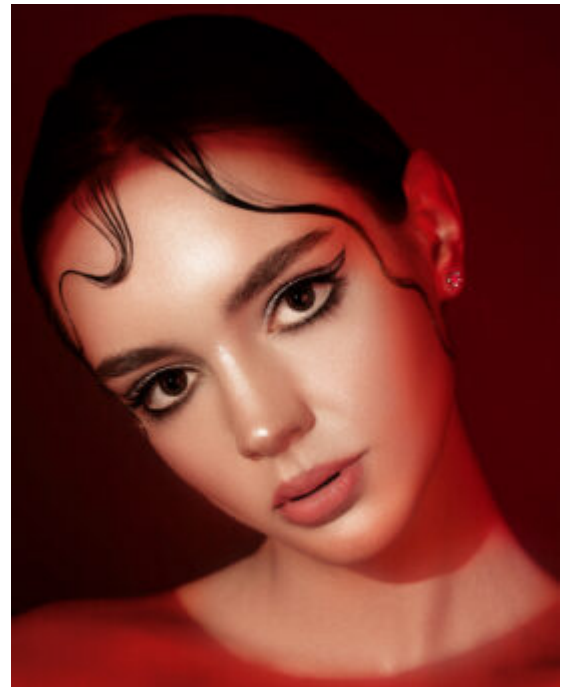

TRUE MODELS

Paulina Frankowska

180 | 84 / 61 / 89 / 41 | Brown / Brown

TRUE MODELS

Paulina Frankowska

180 | 84 / 61 / 89 / 41 | Brown / Brown

TRUE MODELS

Paulina Frankowska

180 | 84 / 61 / 89 / 41 | Brown / Brown

TRUE MODELS

Paulina Frankowska

180 | 84 / 61 / 89 / 41 | Brown / Brown

TRUE MODELS