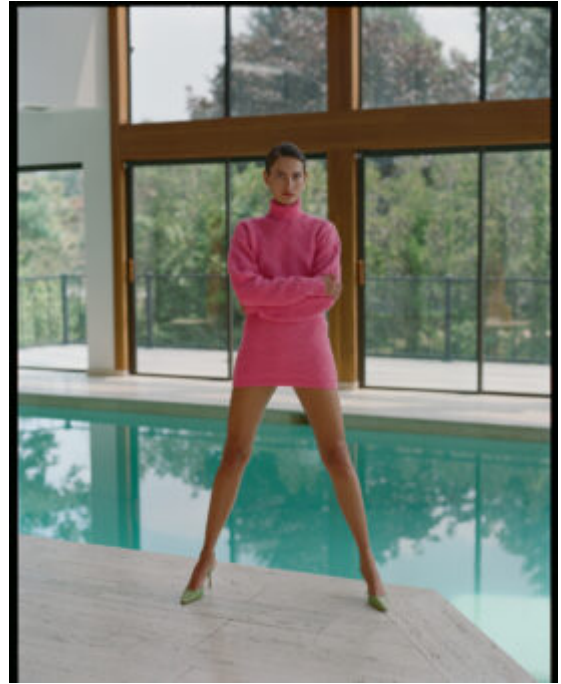

TRUE MODELS

Paulina Kube

181 | 81 / 60.5 / 90 / 41 | Dark Blond / Brown

TRUE MODELS

Paulina Kube

181 | 81 / 60.5 / 90 / 41 | Dark Blond / Brown

TRUE MODELS

Paulina Kube

181 | 81 / 60.5 / 90 / 41 | Dark Blond / Brown

TRUE MODELS

Paulina Kube

181 | 81 / 60.5 / 90 / 41 | Dark Blond / Brown

TRUE MODELS

Paulina Kube

181 | 81 / 60.5 / 90 / 41 | Dark Blond / Brown

TRUE MODELS