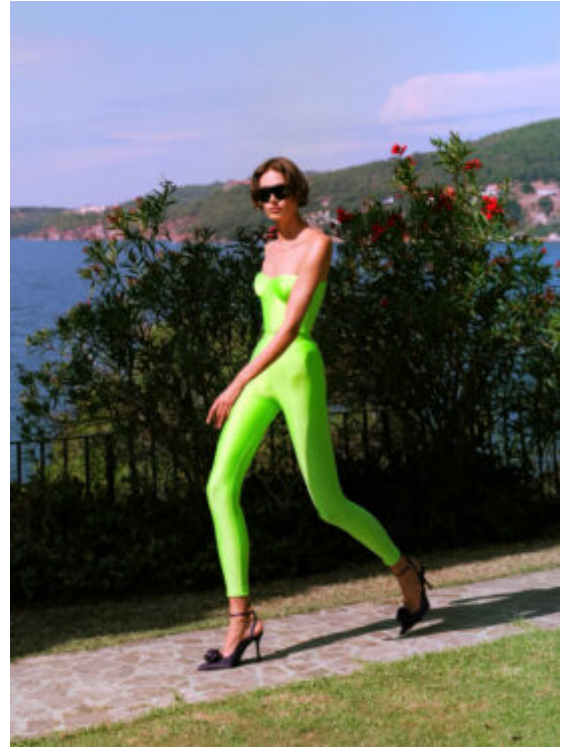

TRUE MODELS

181 | 81 / 60.5 / 90 / 41 | Dark Blond / Brown