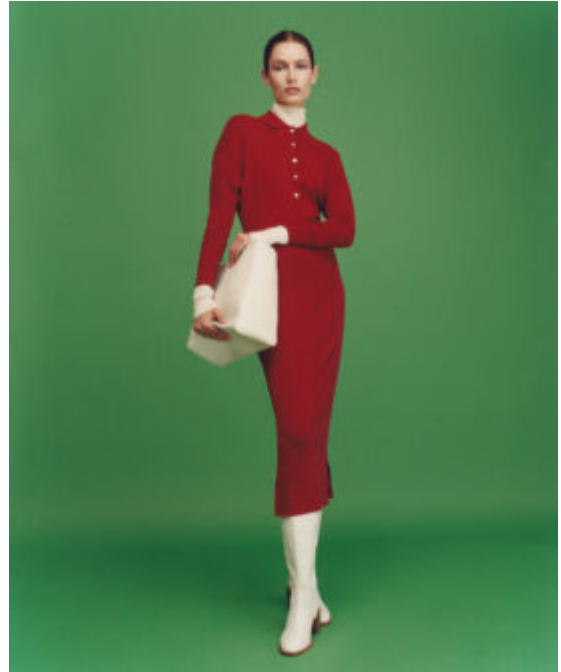

TRUE MODELS

Paulina Kube

181 | 81 / 60.5 / 90 / 41 | Dark Blond / Brown

TRUE MODELS

Paulina Kube

181 | 81 / 60.5 / 90 / 41 | Dark Blond / Brown

TRUE MODELS

Paulina Kube

181 | 81 / 60.5 / 90 / 41 | Dark Blond / Brown

TRUE MODELS

Paulina Kube

181 | 81 / 60.5 / 90 / 41 | Dark Blond / Brown

TRUE MODELS

Paulina Kube

181 | 81 / 60.5 / 90 / 41 | Dark Blond / Brown

TRUE MODELS

Paulina Kube

181 | 81 / 60.5 / 90 / 41 | Dark Blond / Brown

TRUE MODELS

Paulina Kube

181 | 81 / 60.5 / 90 / 41 | Dark Blond / Brown

TRUE MODELS

Paulina Kube

181 | 81 / 60.5 / 90 / 41 | Dark Blond / Brown

TRUE MODELS

Paulina Kube

181 | 81 / 60.5 / 90 / 41 | Dark Blond / Brown

TRUE MODELS

8011 102

8011 102

Paulina Kube

181 | 81 / 60.5 / 90 / 41 | Dark Blond / Brown