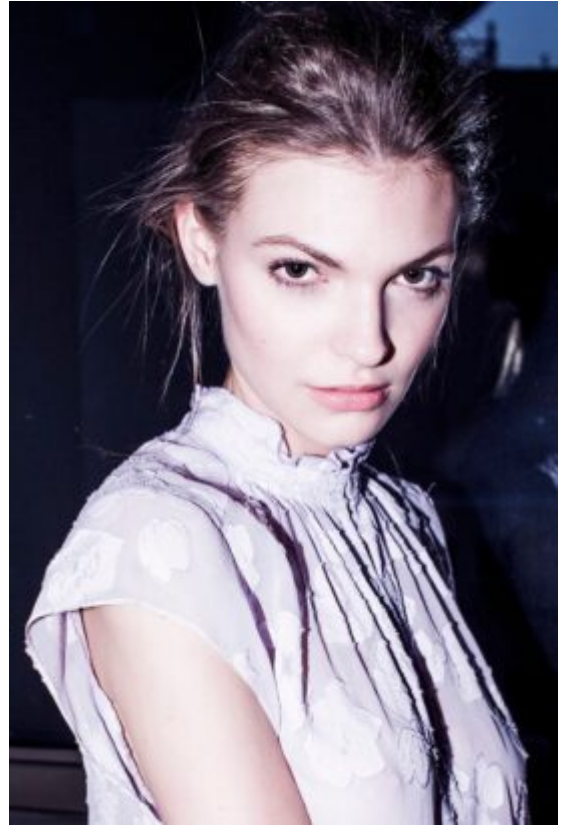

TRUE MODELS

Paulina P

176 | 81,5 / 61 / 86 / 38 | Brown / Brown

TRUE MODELS

Paulina P

176 | 81,5 / 61 / 86 / 38 | Brown / Brown

TRUE MODELS

Paulina P

176 | 81,5 / 61 / 86 / 38 | Brown / Brown

TRUE MODELS

Photo: [unreadable] BERRY P. JEWELRY

Paulina P

176 | 81,5 / 61 / 86 / 38 | Brown / Brown