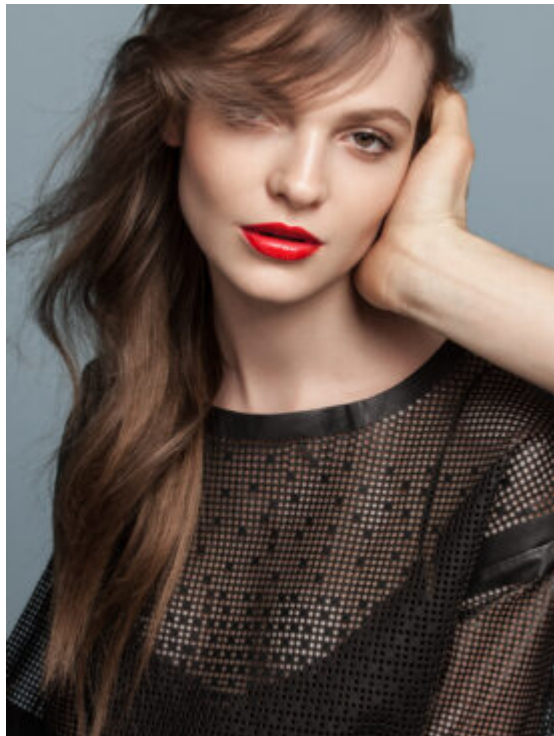

TRUE MODELS

Paulina P

176 | 81,5 / 61 / 86 / 38 | Brown / Brown

TRUE MODELS

Paulina P

176 | 81,5 / 61 / 86 / 38 | Brown / Brown

TRUE MODELS

Paulina P

176 | 81,5 / 61 / 86 / 38 | Brown / Brown

TRUE MODELS

Photo: [unreadable] BERRY P. JEWELRY

Paulina P

176 | 81,5 / 61 / 86 / 38 | Brown / Brown