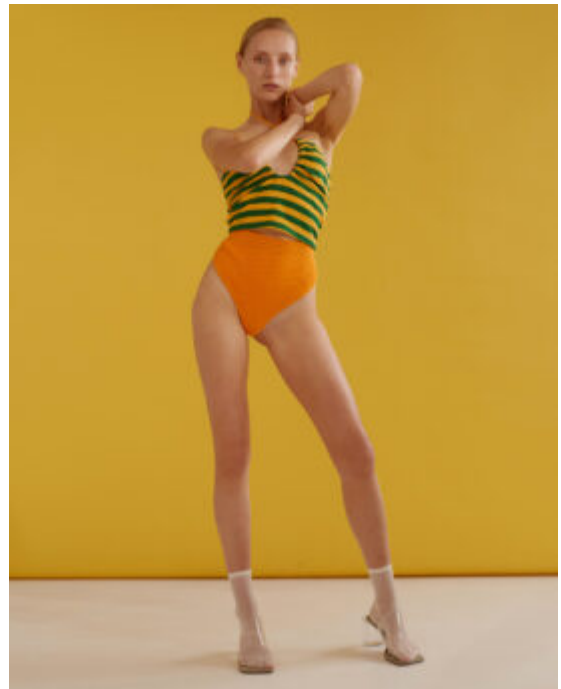

TRUE MODELS

Paulina Szczepanek

174 | 85 / 60 / 89 / 38 | Blond / Blue

TRUE MODELS

Paulina Szczepanek

174 | 85 / 60 / 89 / 38 | Blond / Blue

TRUE MODELS

Paulina Szczepanek

174 | 85 / 60 / 89 / 38 | Blond / Blue

TRUE MODELS

Paulina Szczepanek

174 | 85 / 60 / 89 / 38 | Blond / Blue

TRUE MODELS

Paulina Szczepanek

174 | 85 / 60 / 89 / 38 | Blond / Blue

TRUE MODELS

Paulina Szczepanek

174 | 85 / 60 / 89 / 38 | Blond / Blue

TRUE MODELS

Paulina Szczepanek

174 | 85 / 60 / 89 / 38 | Blond / Blue

TRUE MODELS

Paulina Szczepanek

174 | 85 / 60 / 89 / 38 | Blond / Blue

TRUE MODELS

Paulina Szczepanek

174 | 85 / 60 / 89 / 38 | Blond / Blue

TRUE MODELS

Paulina Szczepanek

174 | 85 / 60 / 89 / 38 | Blond / Blue