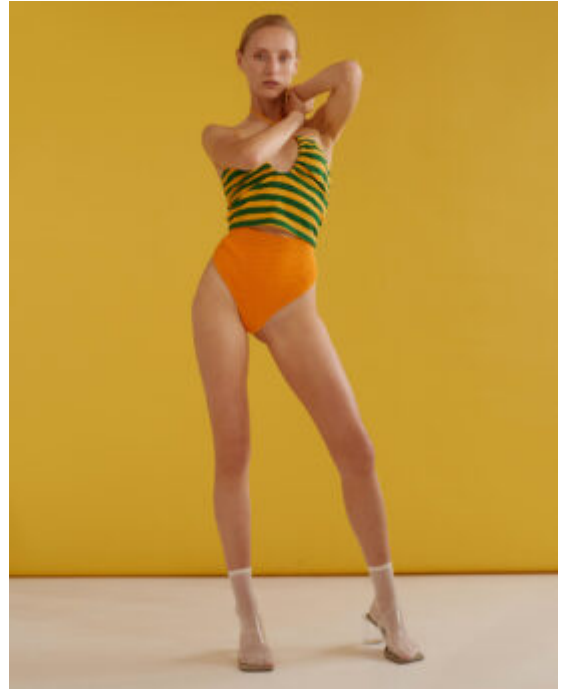

TRUE MODELS

Paulina

174 | 85 / 60 / 89 / 38 | Blond / Blue

TRUE MODELS

Paulina

174 | 85 / 60 / 89 / 38 | Blond / Blue

TRUE MODELS

Paulina

174 | 85 / 60 / 89 / 38 | Blond / Blue

TRUE MODELS

Paulina

174 | 85 / 60 / 89 / 38 | Blond / Blue

TRUE MODELS

Paulina

174 | 85 / 60 / 89 / 38 | Blond / Blue