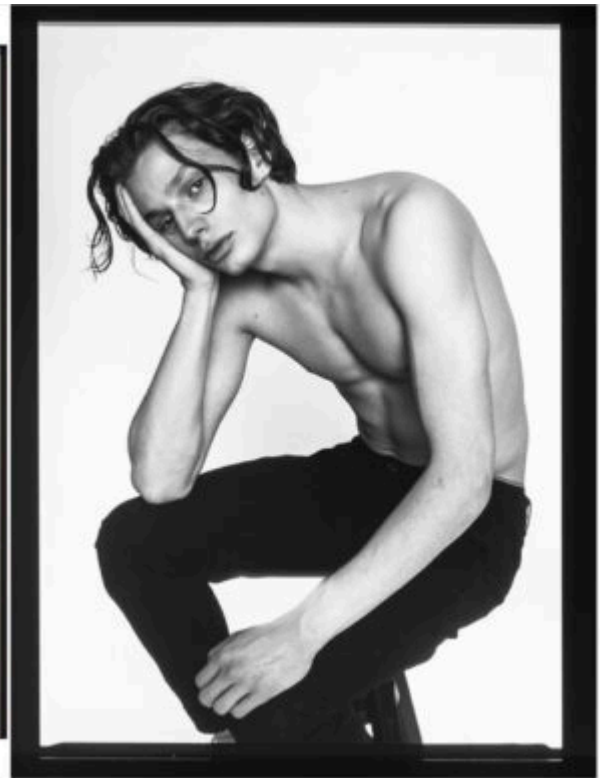

TRUE MODELS

Pawel Fledyn

187 | 96 / 74 / 94 / 42 | Brown / Green