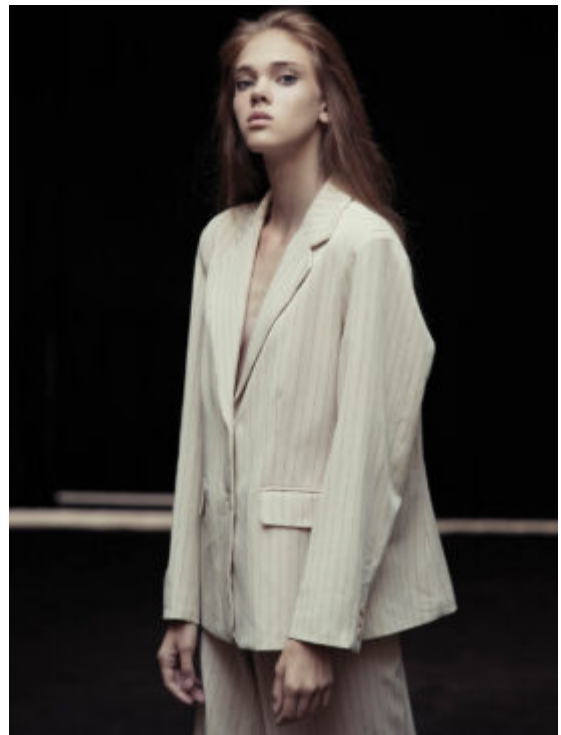

TRUE MODELS

Polina Gubanova

178 | 91 / 62 / 92 / 38 | BLONDE / GREEN GREY

TRUE MODELS

Polina Gubanova

178 | 91 / 62 / 92 / 38 | BLONDE / GREEN GREY

TRUE MODELS

Polina Gubanova

178 | 91 / 62 / 92 / 38 | BLONDE / GREEN GREY

TRUE MODELS

Polina Gubanova

178 | 91 / 62 / 92 / 38 | BLONDE / GREEN GREY

TRUE MODELS

Polina Gubanova

178 | 91 / 62 / 92 / 38 | BLONDE / GREEN GREY

TRUE MODELS