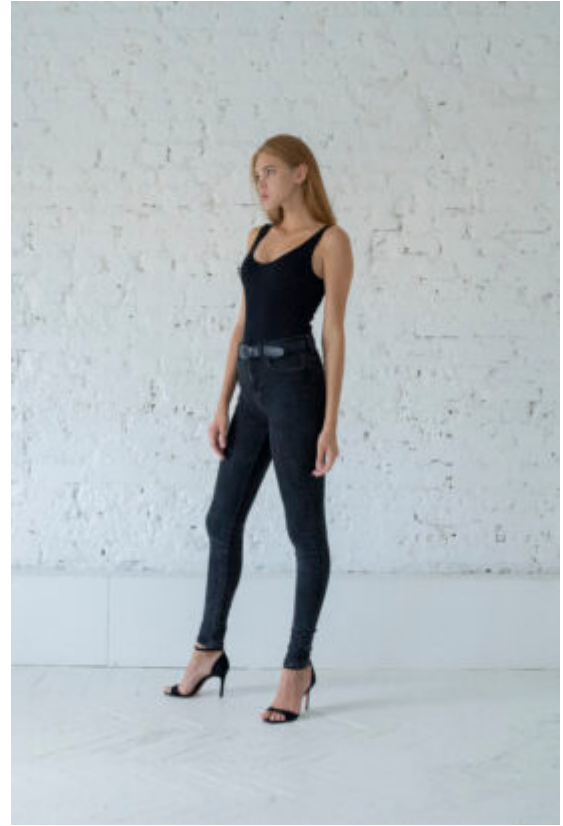

TRUE MODELS

Polina Gubanova

178 | 91 / 62 / 92 / 38 | BLONDE / GREEN GREY

TRUE MODELS