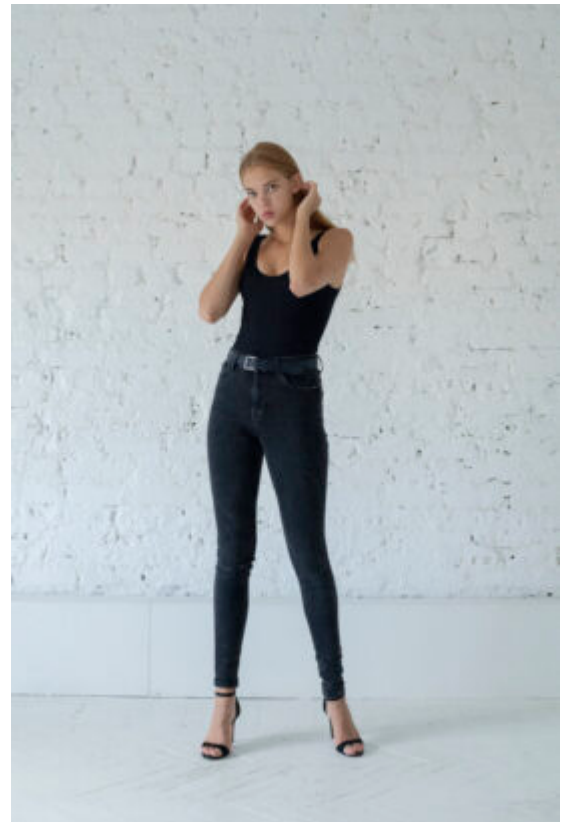

TRUE MODELS

Polina Gubanova

178 | 91 / 62 / 92 / 38 | BLONDE / GREEN GREY

TRUE MODELS