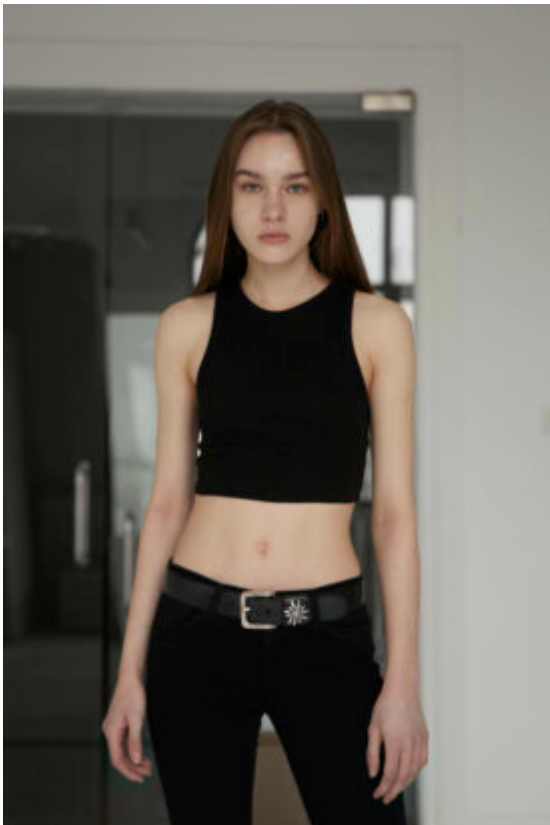

TRUE MODELS

Polly

177 | 78 / 59 / 88 / 39 | Brown / Blue

TRUE MODELS