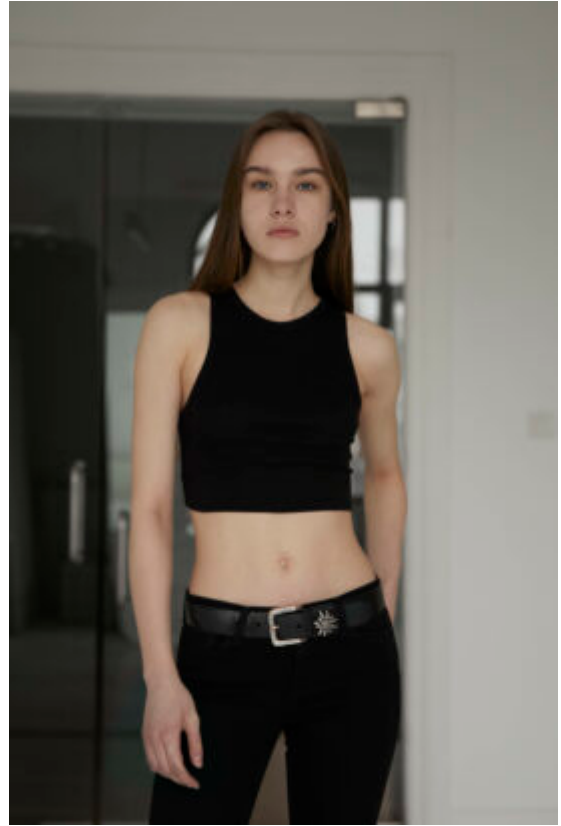

TRUE MODELS

Polly

177 | 78 / 59 / 88 / 39 | Brown / Blue

TRUE MODELS