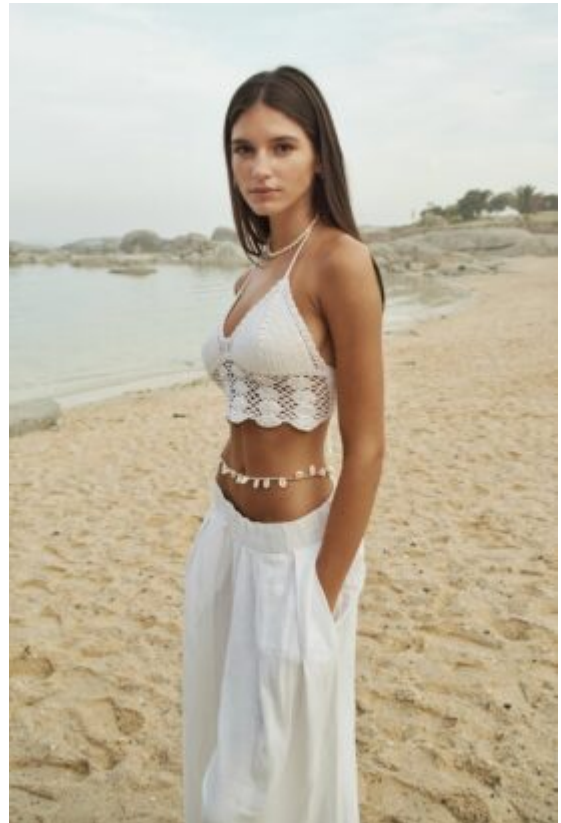

TRUE MODELS

Rachelle Waardhuizen

178 | 84 / 61 / 89 / 40 | Brown / Brown

TRUE MODELS

Rachelle Waardhuizen

178 | 84 / 61 / 89 / 40 | Brown / Brown

TRUE MODELS

Rachelle Waardhuizen

178 | 84 / 61 / 89 / 40 | Brown / Brown

TRUE MODELS

Rachelle Waardhuizen

178 | 84 / 61 / 89 / 40 | Brown / Brown

TRUE MODELS

Rachelle Waardhuizen

178 | 84 / 61 / 89 / 40 | Brown / Brown

TRUE MODELS