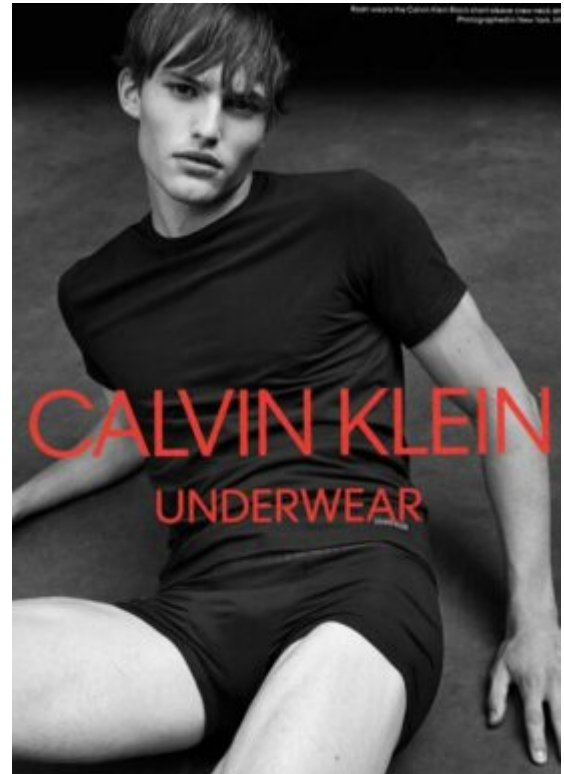

# TRUE MODELS

**Roan van Oort**

185 | 96 / 78 / 94 / 44 | Dark Blond / Brown