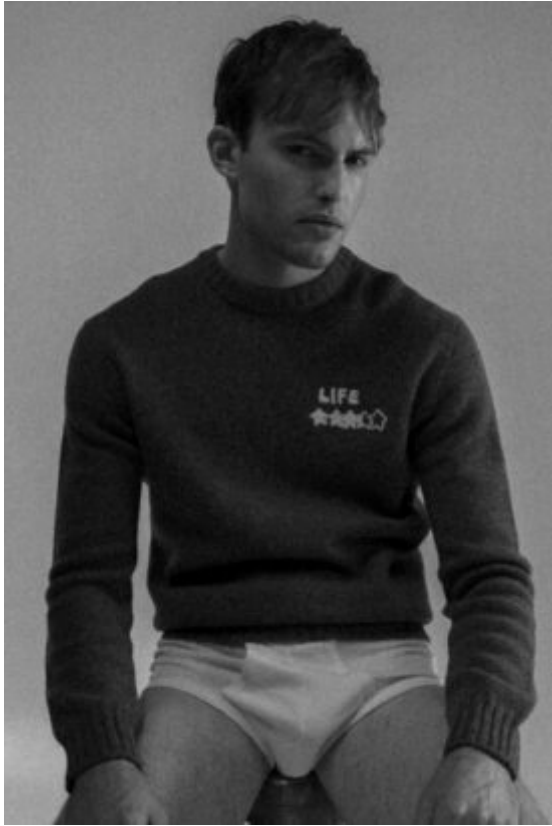

# TRUE MODELS

**Roan van Oort**

185 | 96 / 78 / 94 / 44 | Dark Blond / Brown