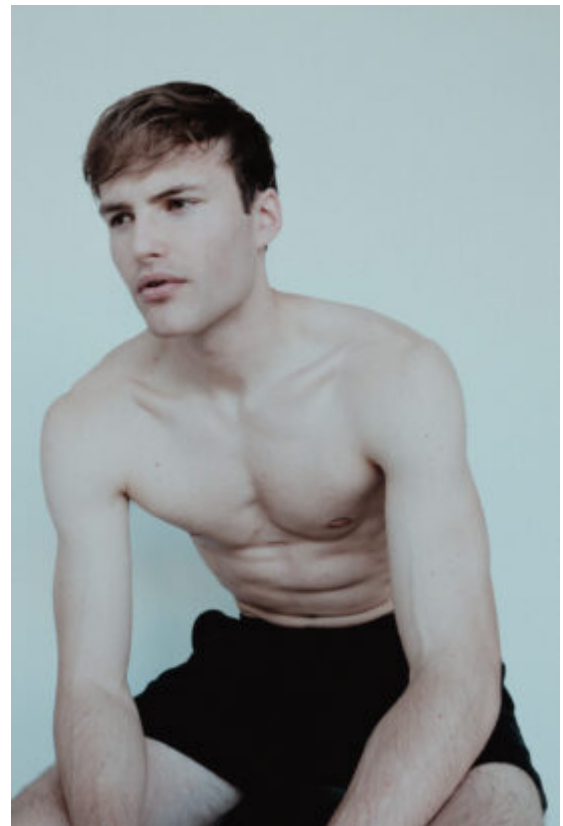

# TRUE MODELS

**Roan van Oort**

185 | 96 / 78 / 94 / 44 | Dark Blond / Brown

## Roan van Oort

185 | 96 / 78 / 94 / 44 | Dark Blond / Brown