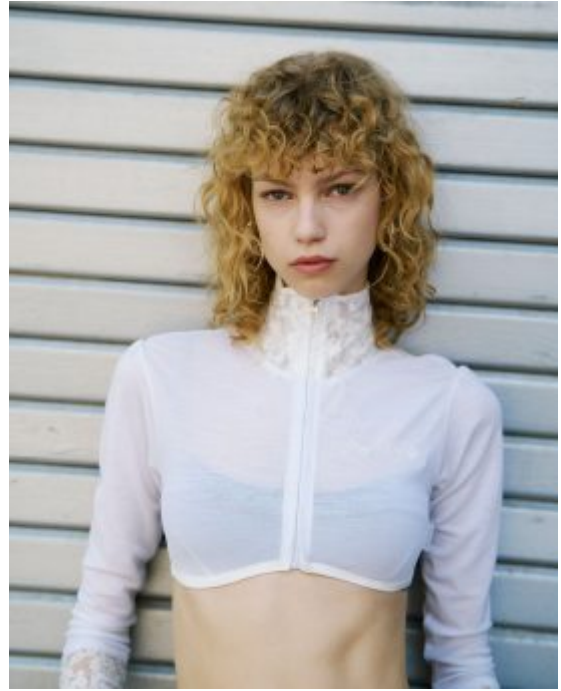

TRUE MODELS

Rosa Eimann

177 | 84 / 61 / 89 / 38 | Blond / Blue Green

TRUE MODELS

Rosa Eimann

177 | 84 / 61 / 89 / 38 | Blond / Blue Green

TRUE MODELS

Rosa Eimann

177 | 84 / 61 / 89 / 38 | Blond / Blue Green

TRUE MODELS

Rosa Eimann

177 | 84 / 61 / 89 / 38 | Blond / Blue Green

TRUE MODELS

Rosa Eimann

177 | 84 / 61 / 89 / 38 | Blond / Blue Green

TRUE MODELS

Rosa Eimann

177 | 84 / 61 / 89 / 38 | Blond / Blue Green

TRUE MODELS

Rosa Eimann

177 | 84 / 61 / 89 / 38 | Blond / Blue Green

TRUE MODELS

Rosa Eimann

177 | 84 / 61 / 89 / 38 | Blond / Blue Green

TRUE MODELS

Rosa Eimann

177 | 84 / 61 / 89 / 38 | Blond / Blue Green

TRUE MODELS