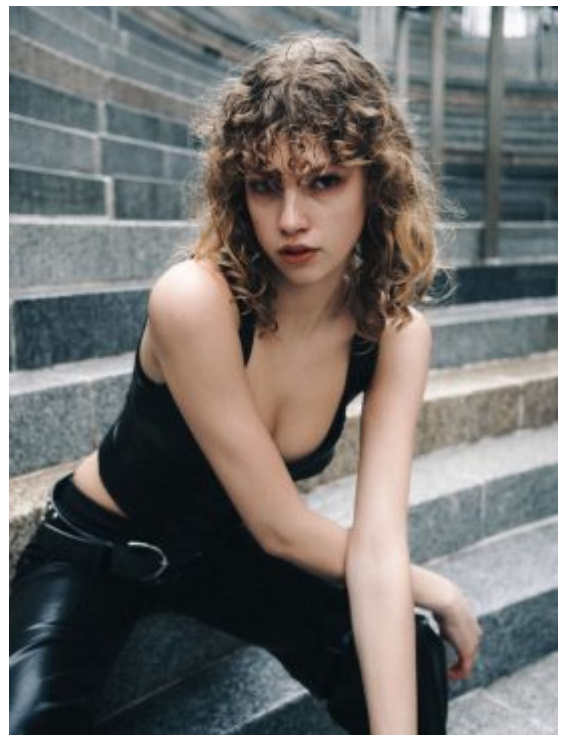

TRUE MODELS

Rosa Eimann

177 | 84 / 61 / 89 / 38 | Blond / Blue Green

TRUE MODELS

Rosa Eimann

177 | 84 / 61 / 89 / 38 | Blond / Blue Green

TRUE MODELS

Rosa Eimann

177 | 84 / 61 / 89 / 38 | Blond / Blue Green

TRUE MODELS

Rosa Eimann

177 | 84 / 61 / 89 / 38 | Blond / Blue Green

TRUE MODELS

Rosa Eimann

177 | 84 / 61 / 89 / 38 | Blond / Blue Green

TRUE MODELS

Rosa Eimann

177 | 84 / 61 / 89 / 38 | Blond / Blue Green

TRUE MODELS

Rosa Eimann

177 | 84 / 61 / 89 / 38 | Blond / Blue Green

TRUE MODELS

Rosa Eimann

177 | 84 / 61 / 89 / 38 | Blond / Blue Green

TRUE MODELS

Rosa Eimann

177 | 84 / 61 / 89 / 38 | Blond / Blue Green

TRUE MODELS