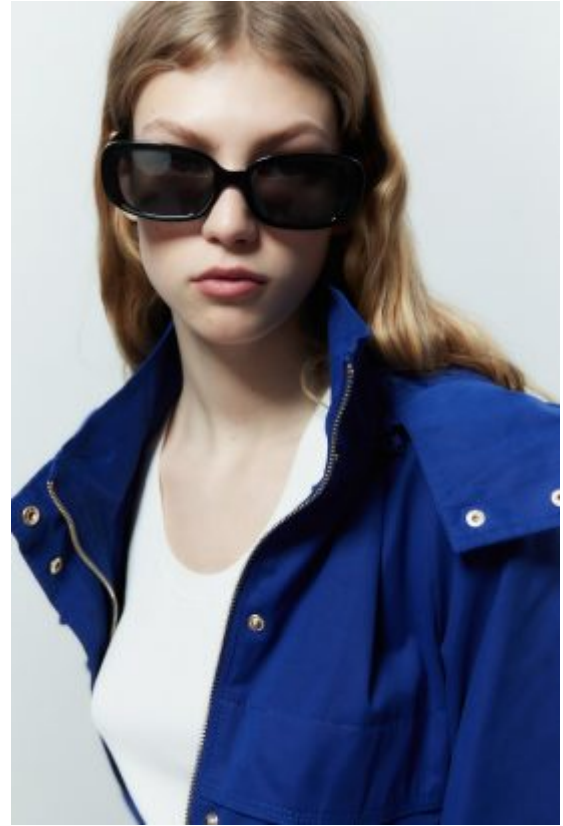

TRUE MODELS

Rosa Eimann

177 | 84 / 61 / 89 / 38 | Blond / Blue Green

TRUE MODELS

Rosa Eimann

177 | 84 / 61 / 89 / 38 | Blond / Blue Green

TRUE MODELS

Rosa Eimann

177 | 84 / 61 / 89 / 38 | Blond / Blue Green

TRUE MODELS

Rosa Eimann

177 | 84 / 61 / 89 / 38 | Blond / Blue Green

TRUE MODELS

Rosa Eimann

177 | 84 / 61 / 89 / 38 | Blond / Blue Green

TRUE MODELS

Rosa Eimann

177 | 84 / 61 / 89 / 38 | Blond / Blue Green

TRUE MODELS

Rosa Eimann

177 | 84 / 61 / 89 / 38 | Blond / Blue Green

TRUE MODELS

Rosa Eimann

177 | 84 / 61 / 89 / 38 | Blond / Blue Green

TRUE MODELS

Rosa Eimann

177 | 84 / 61 / 89 / 38 | Blond / Blue Green

TRUE MODELS