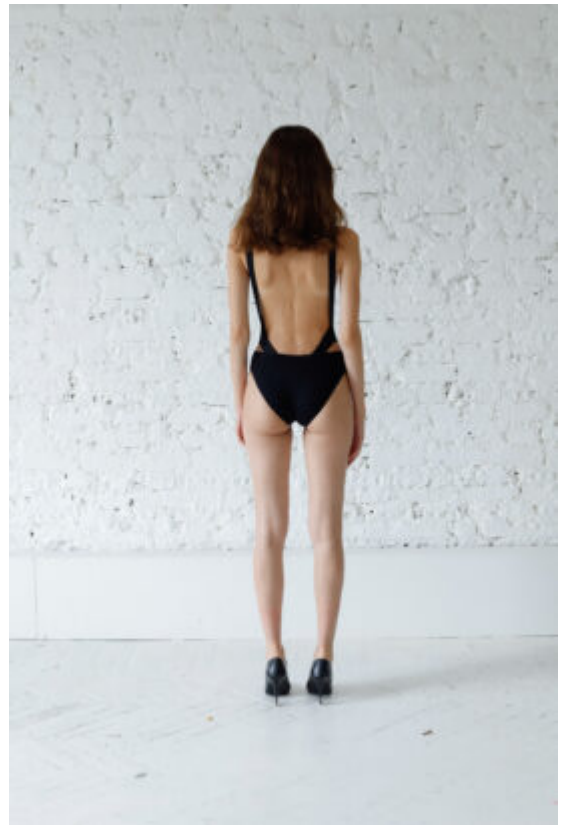

TRUE MODELS

Sila

177CM | 76CM / 59CM / 88CM / 38EU | LIGHTBROWN / HAZEL

TRUE MODELS

Sıla

177CM | 76CM / 59CM / 88CM / 38EU | LIGHTBROWN / HAZEL

TRUE MODELS

Sıla

177CM | 76CM / 59CM / 88CM / 38EU | LIGHTBROWN / HAZEL

TRUE MODELS