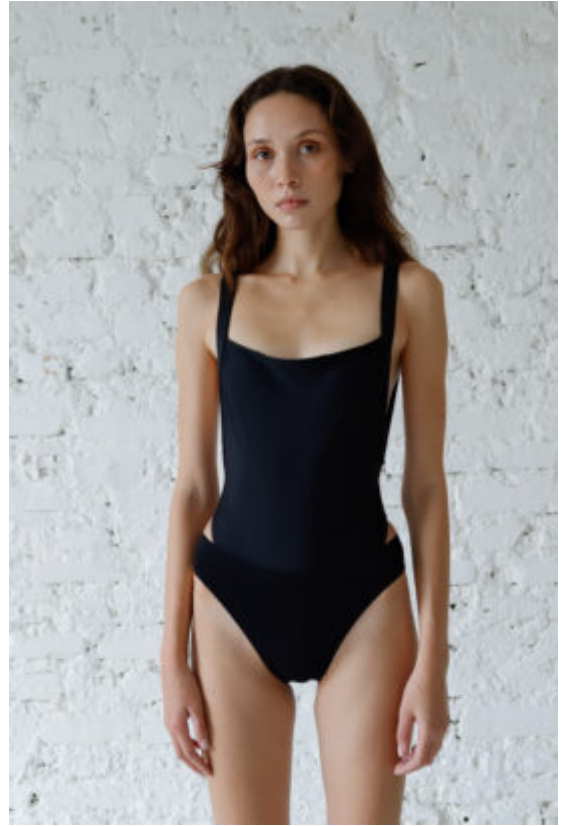

TRUE MODELS

Sila

177CM | 76CM / 59CM / 88CM / 38EU | LIGHTBROWN / HAZEL

TRUE MODELS

Sıla

177CM | 76CM / 59CM / 88CM / 38EU | LIGHTBROWN / HAZEL

TRUE MODELS

Sıla

177CM | 76CM / 59CM / 88CM / 38EU | LIGHTBROWN / HAZEL

TRUE MODELS