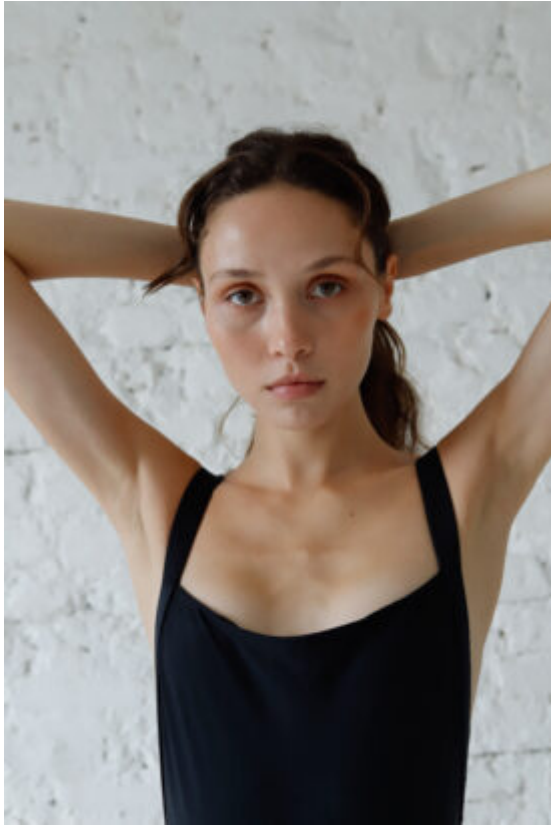

TRUE MODELS

Sila

177CM | 76CM / 59CM / 88CM / 38EU | LIGHTBROWN / HAZEL

TRUE MODELS

Sıla

177CM | 76CM / 59CM / 88CM / 38EU | LIGHTBROWN / HAZEL

TRUE MODELS

Sıla

177CM | 76CM / 59CM / 88CM / 38EU | LIGHTBROWN / HAZEL

TRUE MODELS