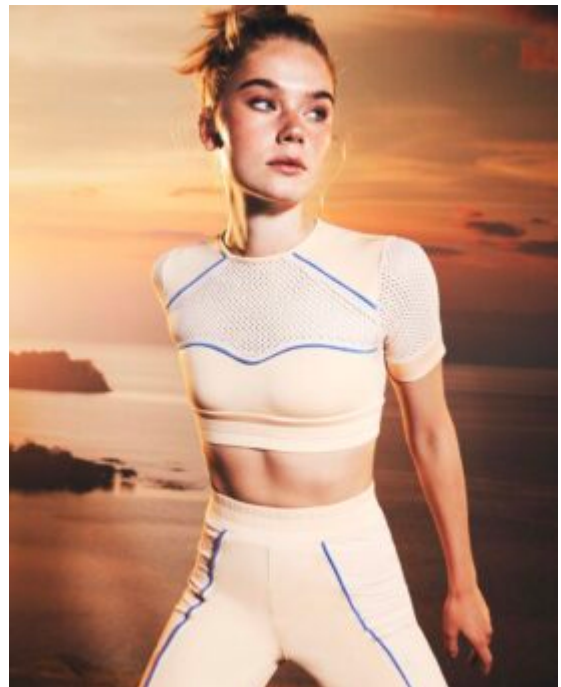

Sasha Porfirova

173 | 80.5 / 60 / 88 / 38 | Red / Blue Green

TRUE MODELS

Sasha Porfirova

173 | 80.5 / 60 / 88 / 38 | Red / Blue Green

TRUE MODELS

Sasha Porfirova

173 | 80.5 / 60 / 88 / 38 | Red / Blue Green