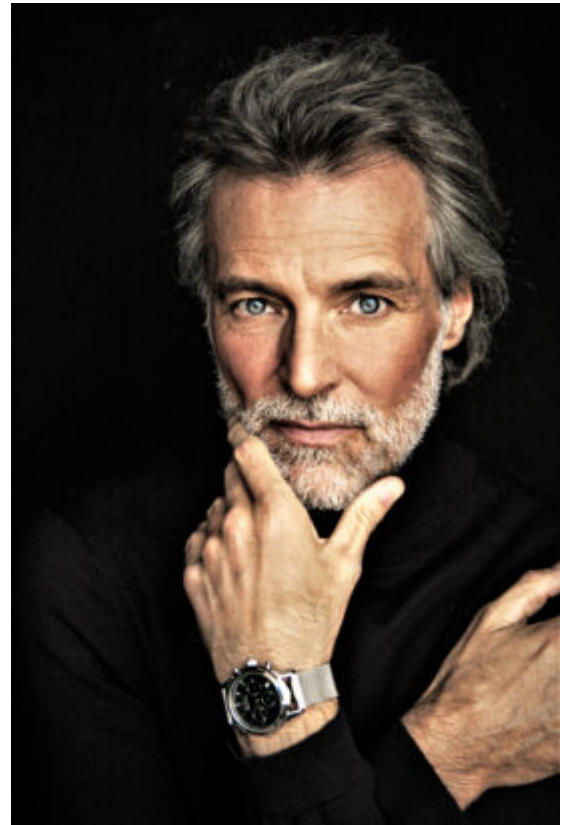

# TRUE MODELS

**Sidney James**

188 | / 81 // 44 | Grey / Blue

# TRUE MODELS

## Sidney James

188 | / 81 // 44 | Grey / Blue