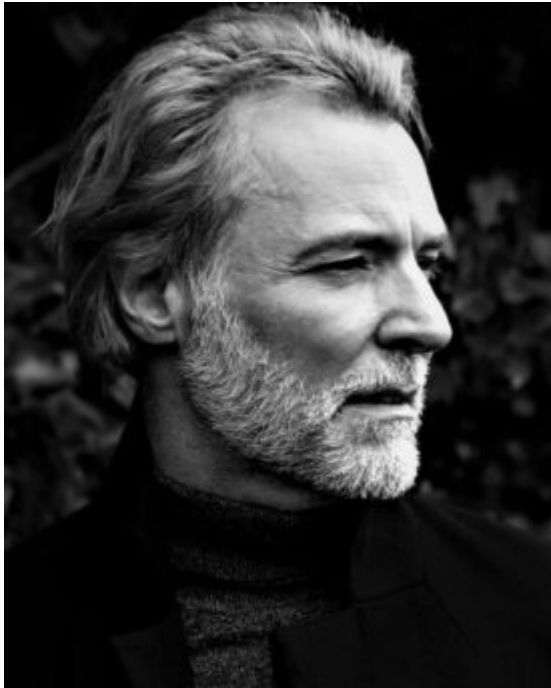

# TRUE MODELS

**Sidney James**

188 | / 81 // 44 | Grey / Blue

# TRUE MODELS