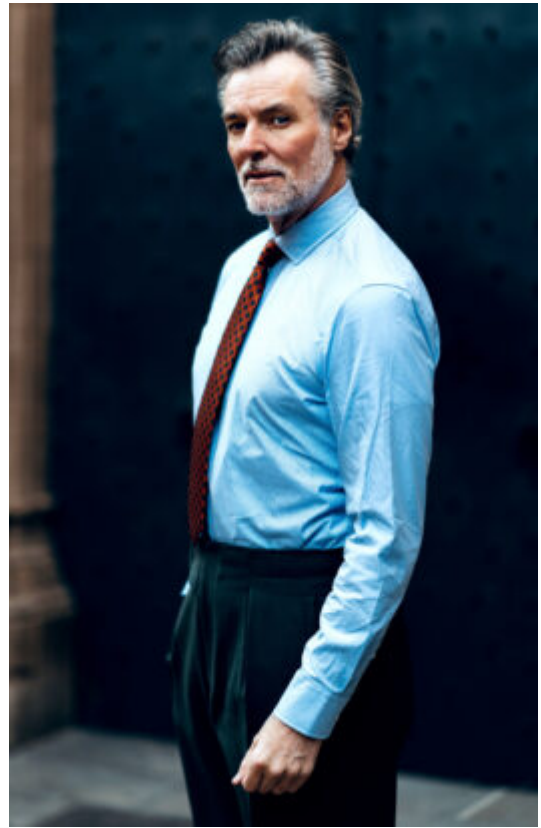

# TRUE MODELS

**Sidney James**

188 | / 81 // 44 | Grey / Blue

## Sidney James

188 | / 81 // 44 | Grey / Blue