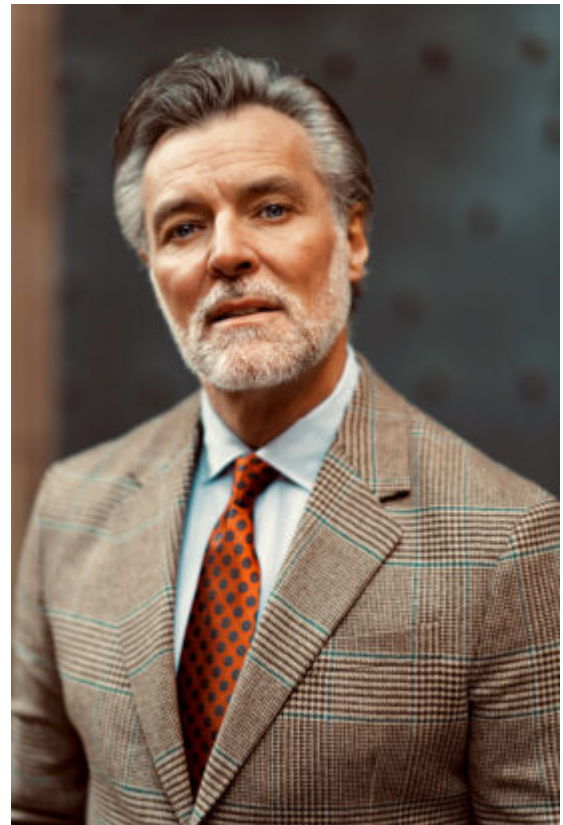

# TRUE MODELS

**Sidney James**

188 | / 81 // 44 | Grey / Blue