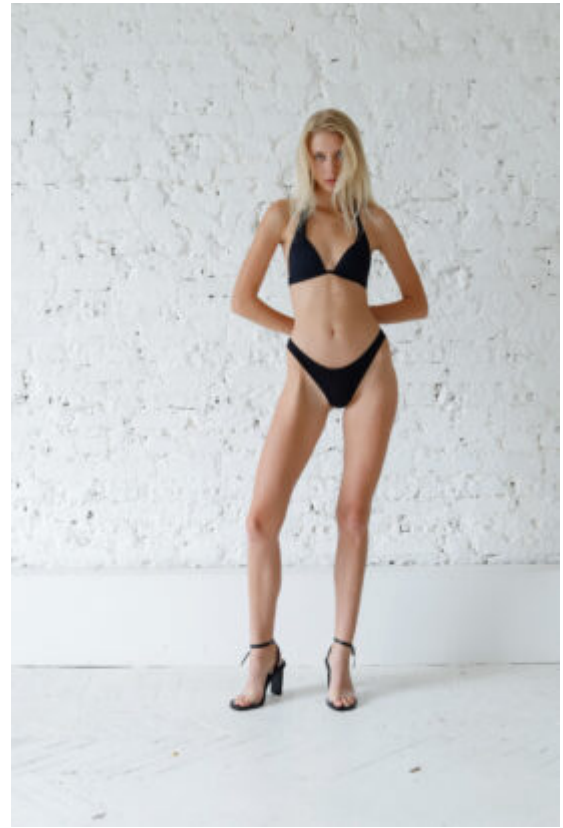

TRUE MODELS

Sofi

179 | 76 / 60 / 90 / 39 | Blond / Blue

TRUE MODELS

Sofi

179 | 76 / 60 / 90 / 39 | Blond / Blue

TRUE MODELS

Sofi

179 | 76 / 60 / 90 / 39 | Blond / Blue