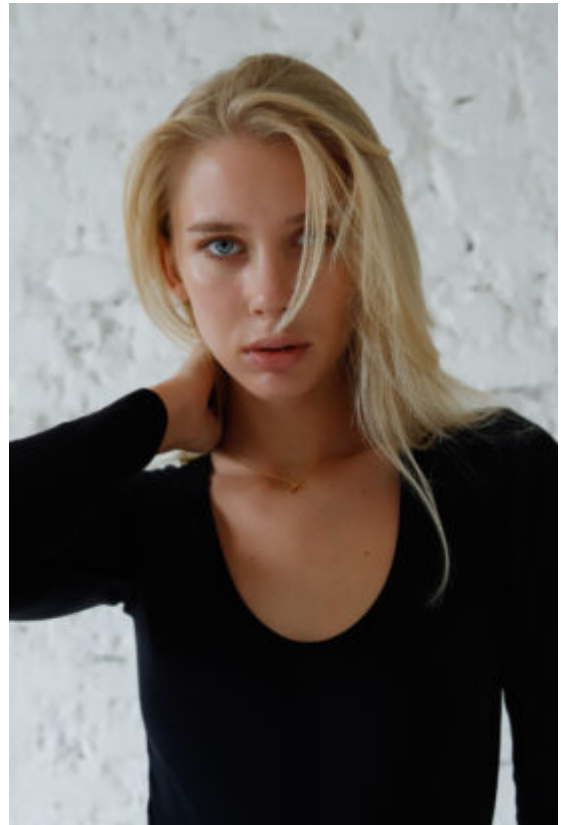

TRUE MODELS

Sofi

179 | 76 / 60 / 90 / 39 | Blond / Blue

TRUE MODELS

Sofi

179 | 76 / 60 / 90 / 39 | Blond / Blue

TRUE MODELS

Sofi

179 | 76 / 60 / 90 / 39 | Blond / Blue