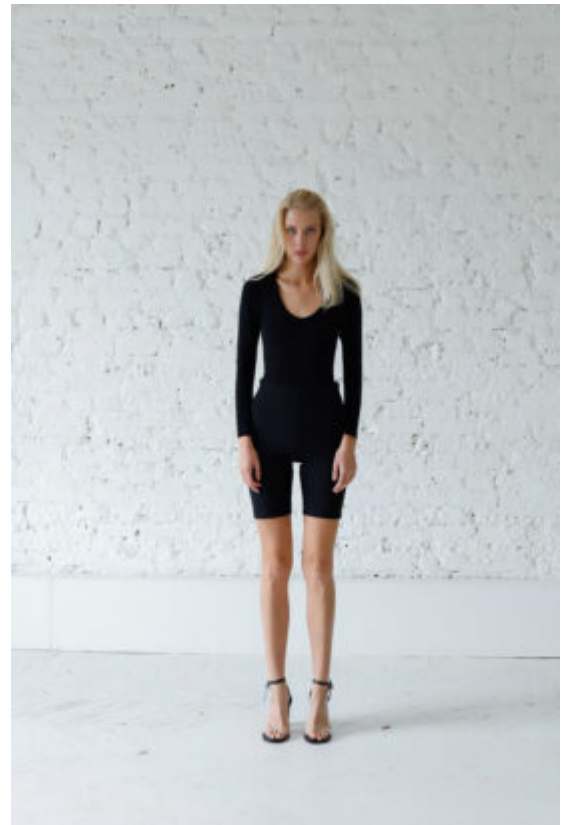

TRUE MODELS

Sofi

179 | 76 / 60 / 90 / 39 | Blond / Blue

TRUE MODELS

Sofi

179 | 76 / 60 / 90 / 39 | Blond / Blue

TRUE MODELS

Sofi

179 | 76 / 60 / 90 / 39 | Blond / Blue