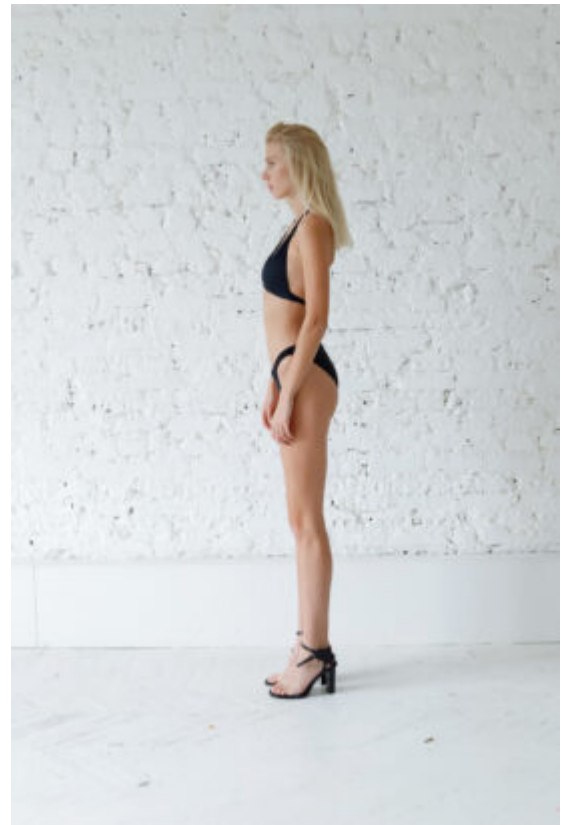

TRUE MODELS

Sofi

179 | 76 / 60 / 90 / 39 | Blond / Blue

TRUE MODELS

Sofi

179 | 76 / 60 / 90 / 39 | Blond / Blue

TRUE MODELS

Sofi

179 | 76 / 60 / 90 / 39 | Blond / Blue