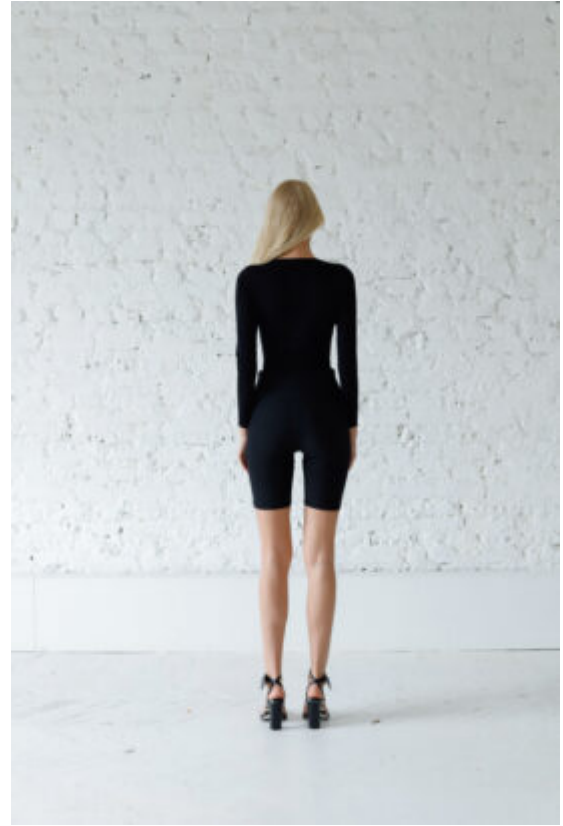

TRUE MODELS

Sofi

179 | 76 / 60 / 90 / 39 | Blond / Blue

TRUE MODELS

Sofi

179 | 76 / 60 / 90 / 39 | Blond / Blue

TRUE MODELS

Sofi

179 | 76 / 60 / 90 / 39 | Blond / Blue