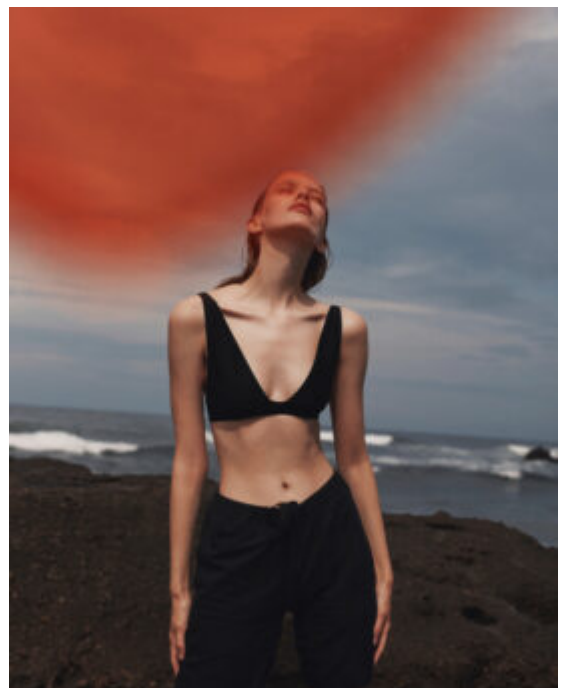

TRUE MODELS

Sofia Titova

181 | 83 / 63 / 92 / 40 | Blond / Blue

TRUE MODELS

Sofia Titova

181 | 83 / 63 / 92 / 40 | Blond / Blue

TRUE MODELS

Sofia Titova

181 | 83 / 63 / 92 / 40 | Blond / Blue

TRUE MODELS