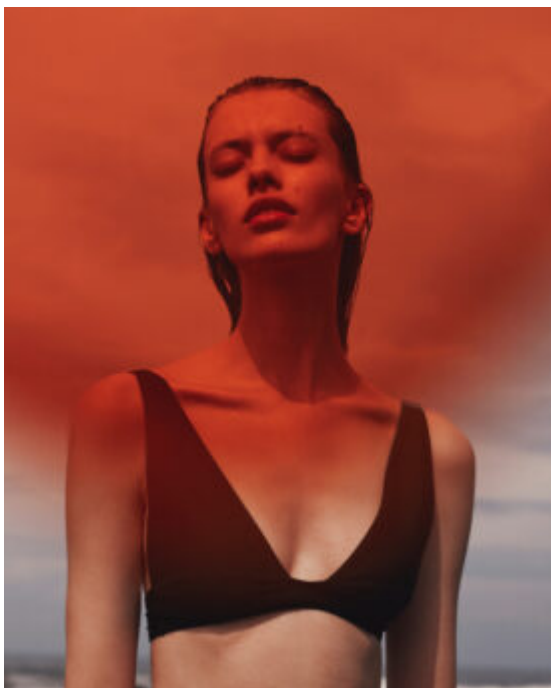

TRUE MODELS

Sofia Titova

181 | 83 / 63 / 92 / 40 | Blond / Blue

TRUE MODELS

Sofia Titova

181 | 83 / 63 / 92 / 40 | Blond / Blue

TRUE MODELS

Sofia Titova

181 | 83 / 63 / 92 / 40 | Blond / Blue

TRUE MODELS