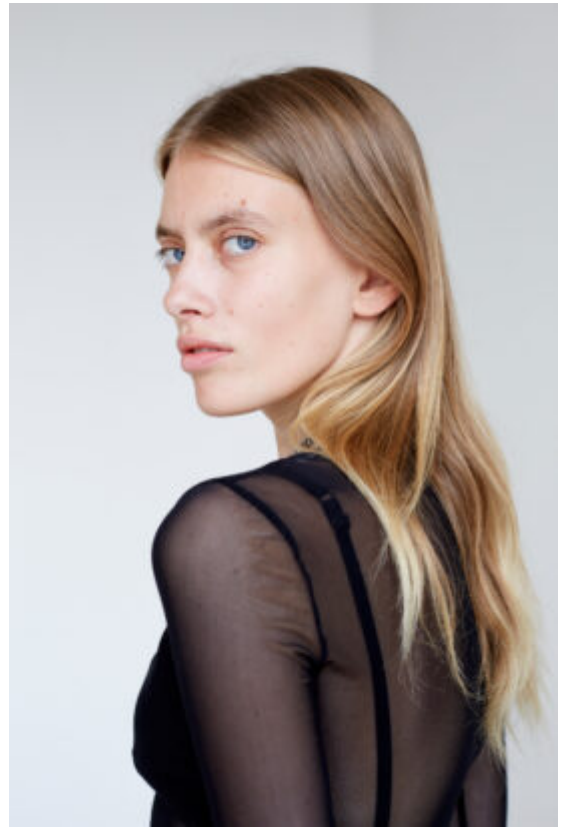

TRUE MODELS

Sofia Titova

181 | 83 / 63 / 92 / 40 | Blond / Blue

TRUE MODELS