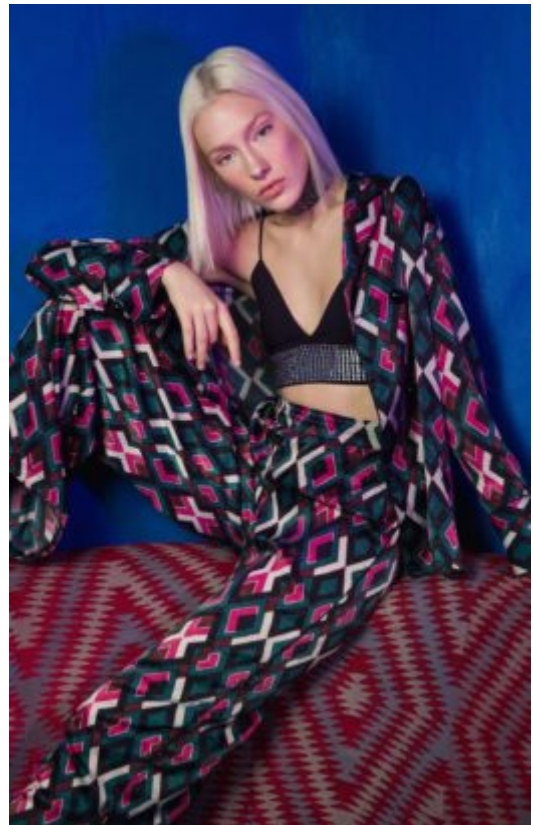

TRUE MODELS

Solomia

179CM | 83CM / 60CM / 89CM / 40EU | BLONDE / BLOND

TRUE MODELS

Solomia

179CM | 83CM / 60CM / 89CM / 40EU | BLONDE / BLOND

TRUE MODELS

Solomia

179CM | 83CM / 60CM / 89CM / 40EU | BLONDE / BLOND

TRUE MODELS

Solomia

179CM | 83CM / 60CM / 89CM / 40EU | BLONDE / BLOND

TRUE MODELS

Solomia

179CM | 83CM / 60CM / 89CM / 40EU | BLONDE / BLOND

TRUE MODELS

Solomia

179CM | 83CM / 60CM / 89CM / 40EU | BLONDE / BLOND

TRUE MODELS

Solomia

179CM | 83CM / 60CM / 89CM / 40EU | BLONDE / BLOND

TRUE MODELS

Solomia

179CM | 83CM / 60CM / 89CM / 40EU | BLONDE / BLOND

TRUE MODELS

44 / TURN

Stamps worn PVC jacket by SNEK, PVC trousers by 1011009

Solomia

179CM | 83CM / 60CM / 89CM / 40EU | BLONDE / BLOND

TRUE MODELS