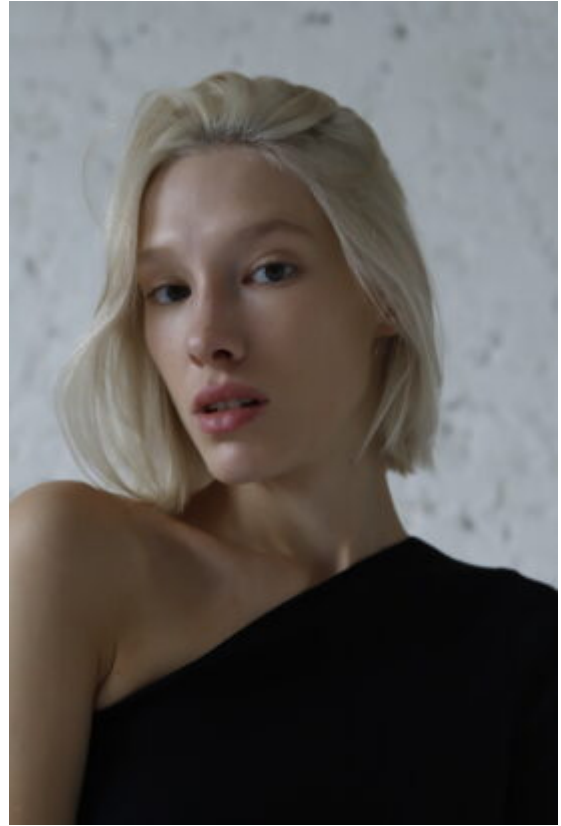

TRUE MODELS

Solomia

179CM | 83CM / 60CM / 89CM / 40EU | BLONDE / BLOND

TRUE MODELS

Solomia

179CM | 83CM / 60CM / 89CM / 40EU | BLONDE / BLOND