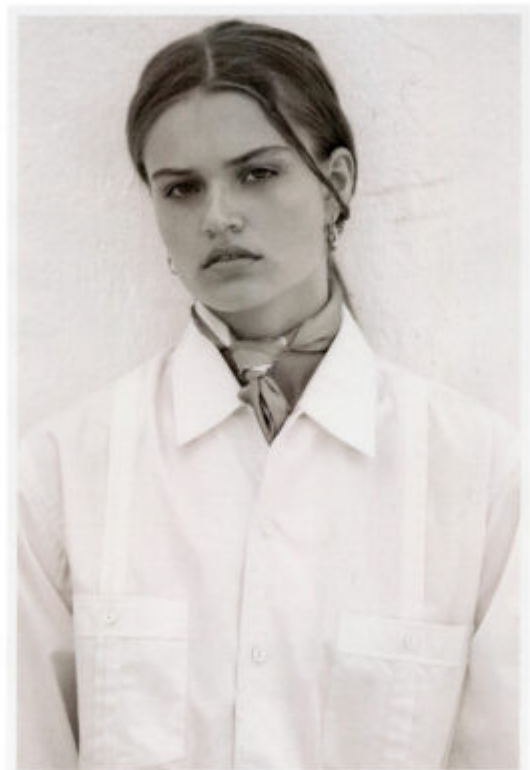

TRUE MODELS

Sonja Nami

177 | 80 / 64 / 90 / 39 | Dark Blond / Green

TRUE MODELS

Sonja Nami

177 | 80 / 64 / 90 / 39 | Dark Blond / Green

TRUE MODELS

Sonja Nami

177 | 80 / 64 / 90 / 39 | Dark Blond / Green

TRUE MODELS

Sonja Nami

177 | 80 / 64 / 90 / 39 | Dark Blond / Green

TRUE MODELS

Sonja Nami

177 | 80 / 64 / 90 / 39 | Dark Blond / Green

TRUE MODELS