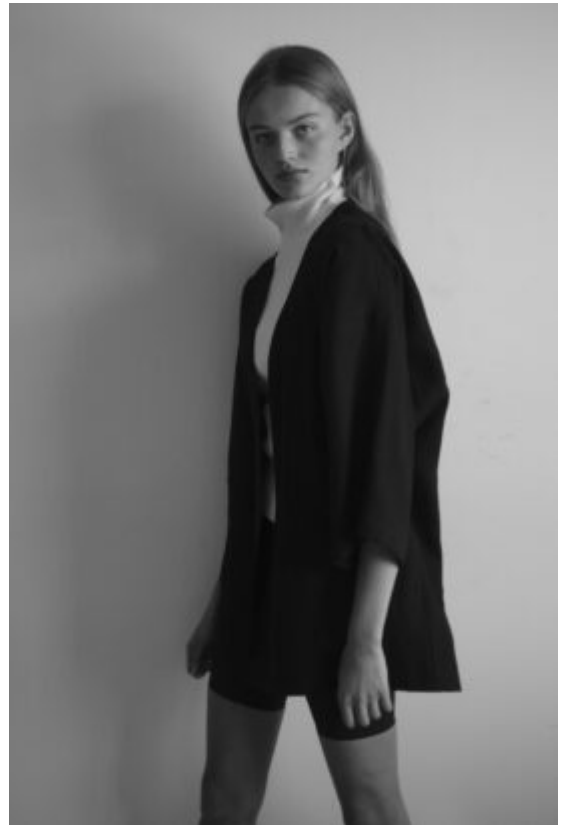

TRUE MODELS

Sonja Nami

177 | 80 / 64 / 90 / 39 | Dark Blond / Green

TRUE MODELS

Sonja Nami

177 | 80 / 64 / 90 / 39 | Dark Blond / Green

TRUE MODELS

Sonja Nami

177 | 80 / 64 / 90 / 39 | Dark Blond / Green

TRUE MODELS

Sonja Nami

177 | 80 / 64 / 90 / 39 | Dark Blond / Green

TRUE MODELS

Sonja Nami

177 | 80 / 64 / 90 / 39 | Dark Blond / Green

TRUE MODELS