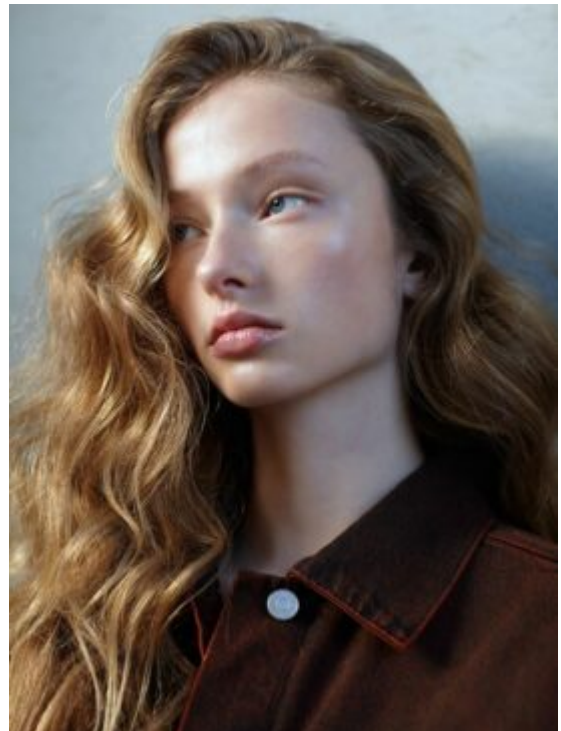

TRUE MODELS

Sophia Celandier

178 | 80 / 61 / 89 / 39 | Dark Blond / Blue

TRUE MODELS

Sophia Celander

178 | 80 / 61 / 89 / 39 | Dark Blond / Blue

TRUE MODELS

Sophia Celander

178 | 80 / 61 / 89 / 39 | Dark Blond / Blue

TRUE MODELS

Sophia Celander

178 | 80 / 61 / 89 / 39 | Dark Blond / Blue

TRUE MODELS

Sophia Celander

178 | 80 / 61 / 89 / 39 | Dark Blond / Blue

TRUE MODELS

Sophia Celandier

178 | 80 / 61 / 89 / 39 | Dark Blond / Blue

TRUE MODELS

Sophia Celandier

178 | 80 / 61 / 89 / 39 | Dark Blond / Blue

TRUE MODELS

Sophia Celander

178 | 80 / 61 / 89 / 39 | Dark Blond / Blue