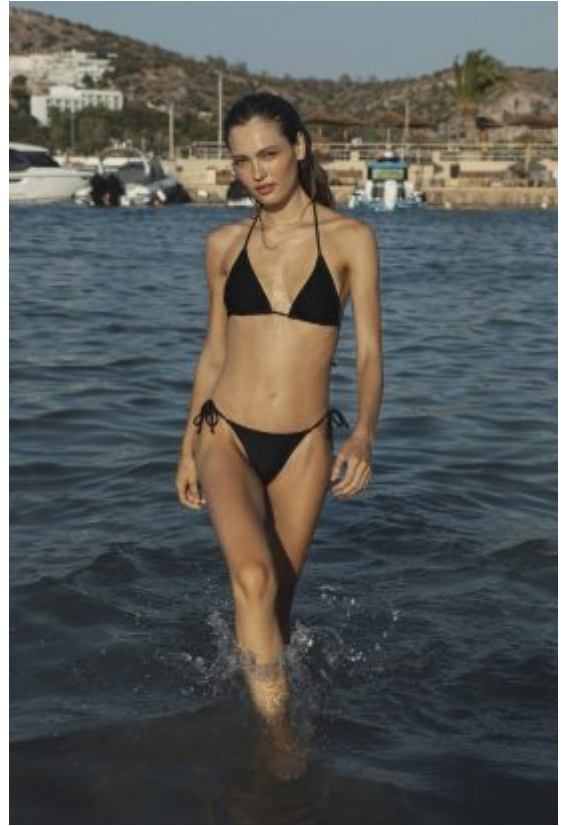

TRUE MODELS

Sophie Miszewski

176 | 81 / 61 / 85 / 39.5 | Blond / Blue