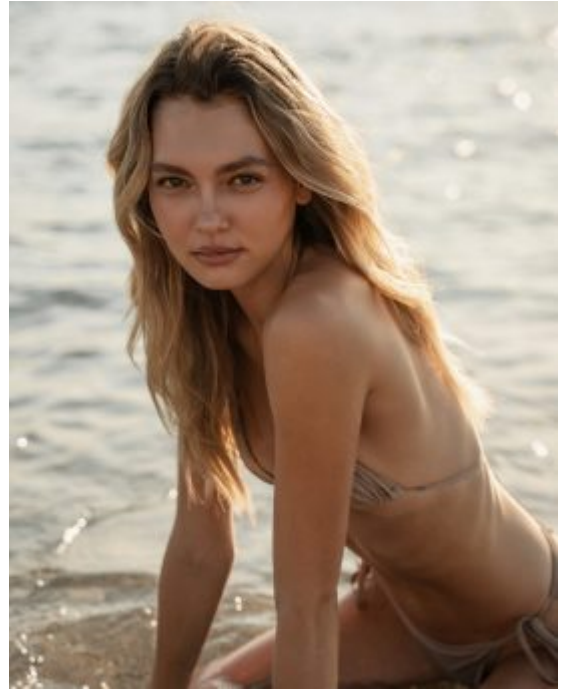

TRUE MODELS

Sophie Miszewski

176 | 81 / 61 / 85 / 39.5 | Blond / Blue