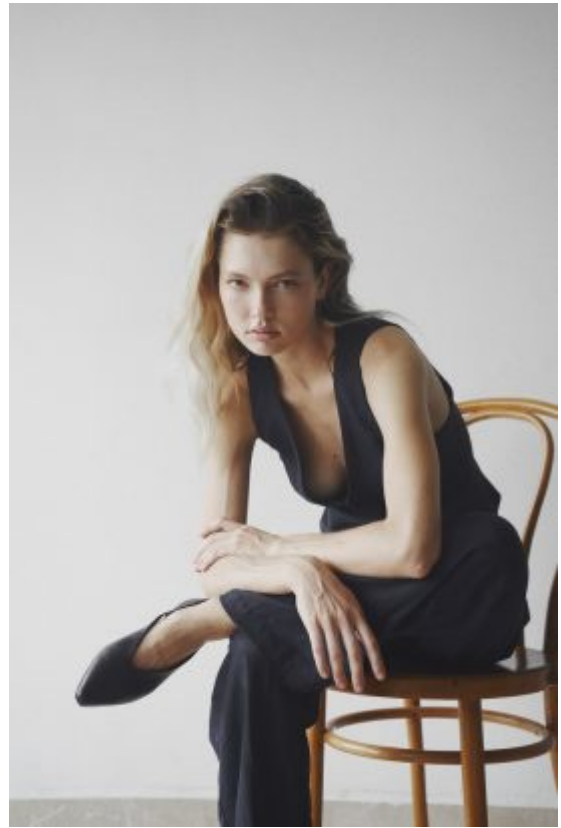

# TRUE MODELS

**Sophie Miszewski**

176 | 81 / 61 / 85 / 39.5 | Blond / Blue