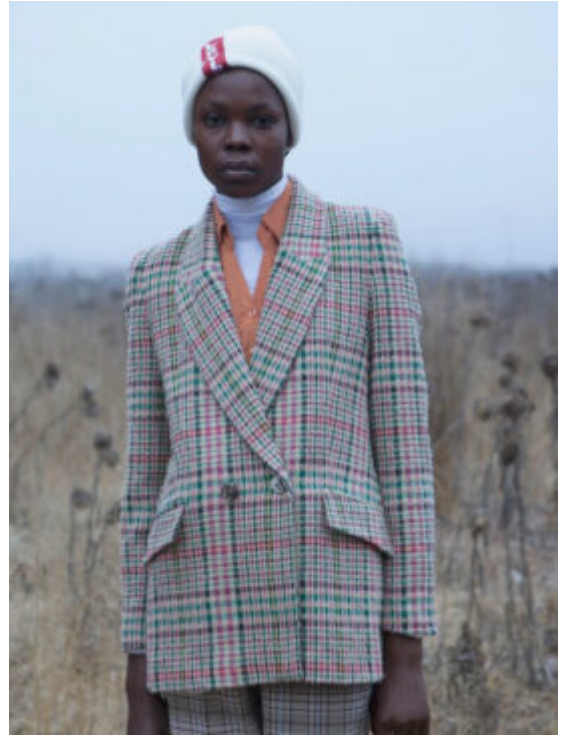

TRUE MODELS

Sterline

180 | 78 / 63 / 88 / 39 | Black / Black