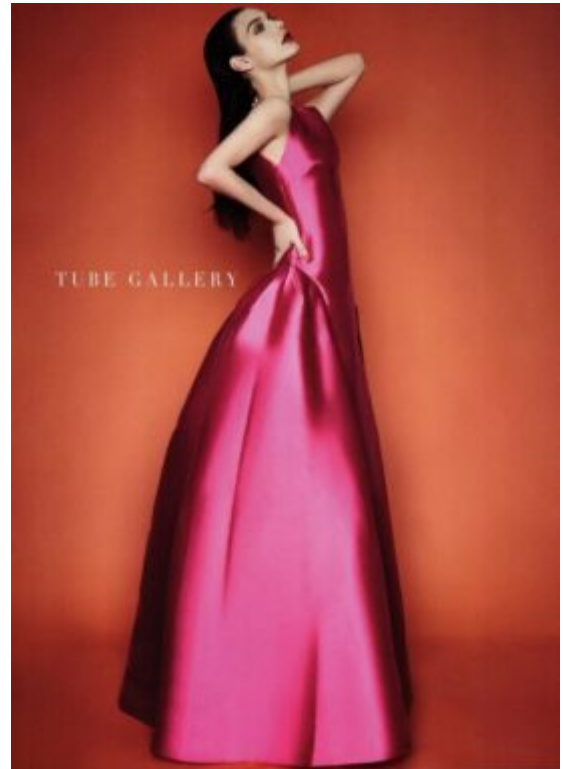

TRUE MODELS

Sterling

176CM | 84CM / 65CM / 90CM / 38EU | DARKBROWN /

TRUE MODELS

Sterling

176CM | 84CM / 65CM / 90CM / 38EU | DARKBROWN /

TRUE MODELS

Xinnatex
NEW YORK

Sterling

176CM | 84CM / 65CM / 90CM / 38EU | DARKBROWN /

TRUE MODELS

Sterling

176CM | 84CM / 65CM / 90CM / 38EU | DARKBROWN /

TRUE MODELS

Sterling

176CM | 84CM / 65CM / 90CM / 38EU | DARKBROWN /

TRUE MODELS

Sterling

176CM | 84CM / 65CM / 90CM / 38EU | DARKBROWN /

TRUE MODELS

Sterling

176CM | 84CM / 65CM / 90CM / 38EU | DARKBROWN /

TRUE MODELS